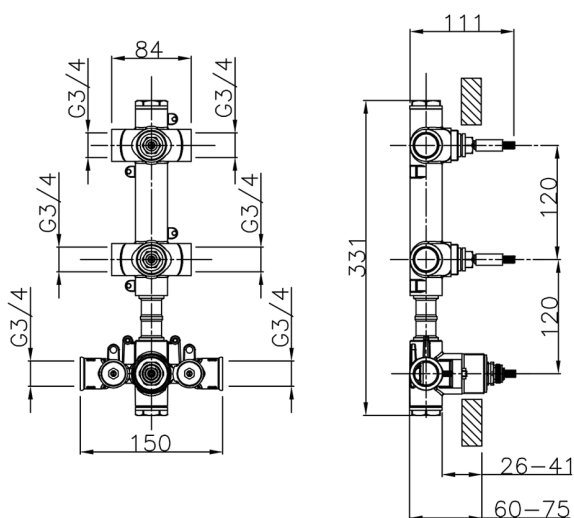

Parte empotrada termostático ducha 2 funciones EMPOTRADO_ZB01V200

MODELO **ZB01V200**

Parte empotrada termostático ducha 2 funciones

ACABADOS DISPONIBLES

CARACTERÍSTICAS

Instalación **Empotrado**

Recambio Cartucho **23.51A.HF**

Cartucho Termostático HF

Empotrado **1**

Termostático

El Termostático Huber es tu gestor personal del agua, ayudándote a manejar, controlar y ahorrar agua y energía.

2025-01-31