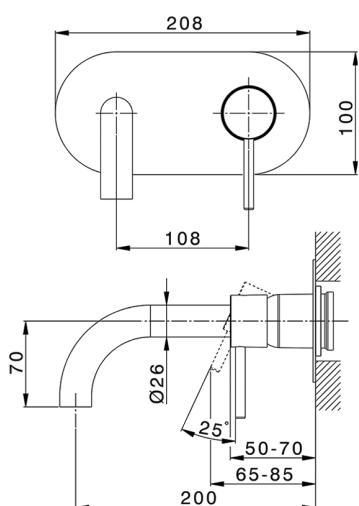

## Parte externa monomando lavabo de pared NUOVA KIRUNA\_K2005510

MODELO **K2005510**

Parte externa monomando lavabo de pared, sin parte empotrada, caño L.200 mm, para art. Easy-Box ZB002450 y art. ZB025510

### CARACTERÍSTICAS

Instalación **Empotrado**  
 Empotrado 1 **ZB002450**

## Parte empotrada monomando lavabo de pared Easy-Box EMPOTRADO\_ZB002450

MODELO **ZB002450**

Parte empotrada monomando lavabo de pared Easy-Box, con caja de protección, sin parte externa

ACABADOS DISPONIBLES

CARACTERÍSTICAS

Empotrado **1**  
 Recambio Cartucho **ZZ95409000**  
**Cartucho Monomando 35 mm**

Piastra/Plate/Plaque/Platte/Placa

2-3mm: XX 56-76

10mm: XX 48-68