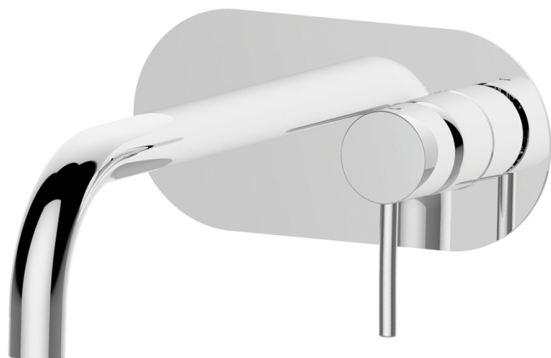

## Parte externa monomando lavabo de pared NUOVA KIRUNA\_K2005510

MODELO **K2005510**

Parte externa monomando lavabo de pared, sin parte empotrada, caño L.200 mm, para art. Easy-Box ZB002450 y art. ZB025510

### ACABADOS DISPONIBLES

-  **21** 21 Cromo
-  **26** 26 Cobre Viejo
-  **2F** 2F Níquel Cepillado
-  **2W** 2W Oro Cepillado
-  **40** 40 Negro Mate
-  **4Q** 4Q Blanco Mate

### CARACTERÍSTICAS

Instalación **Empotrado**  
 Empotrado 1 **ZB002450**

## Parte empotrada monomando lavabo de pared Easy-Box EMPOTRADO\_ZB002450

MODELO **ZB002450**

Parte empotrada monomando lavabo de pared Easy-Box, con caja de protección, sin parte externa

ACABADOS DISPONIBLES