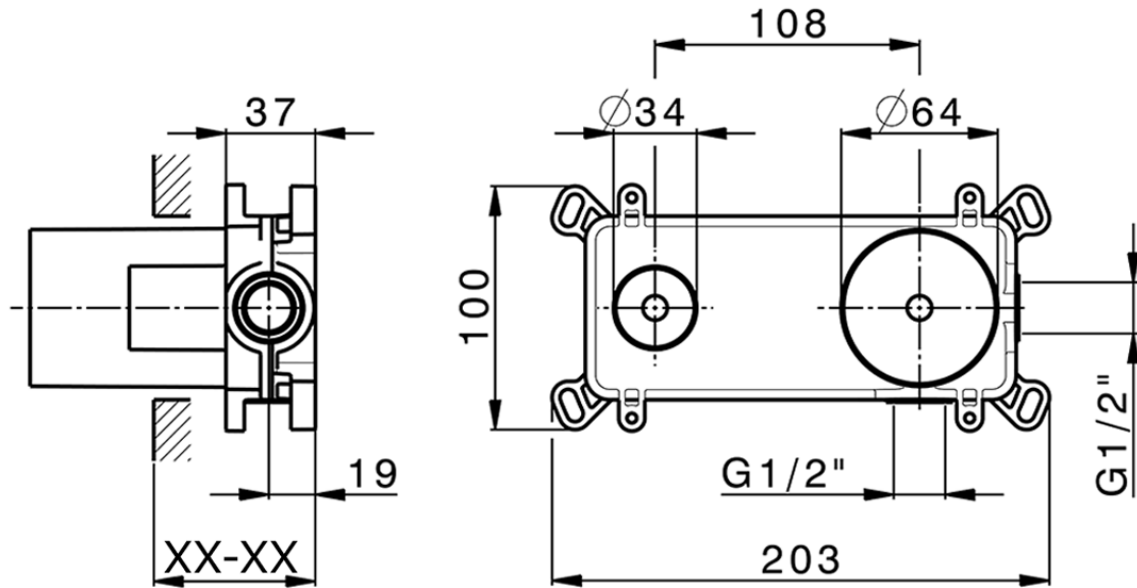

Parte esterna monomando lavabo de pared NUOVA KIRUNA_K2005510

K2005510

<https://es.huberitalia.com/parte-externa-monomando-lavabo-de-pared-nuova-kiruna-k2005510>

Piastra/Plate/Plaque/Platte/Placa

2-3mm: XX 56-76

10mm: XX 48-68