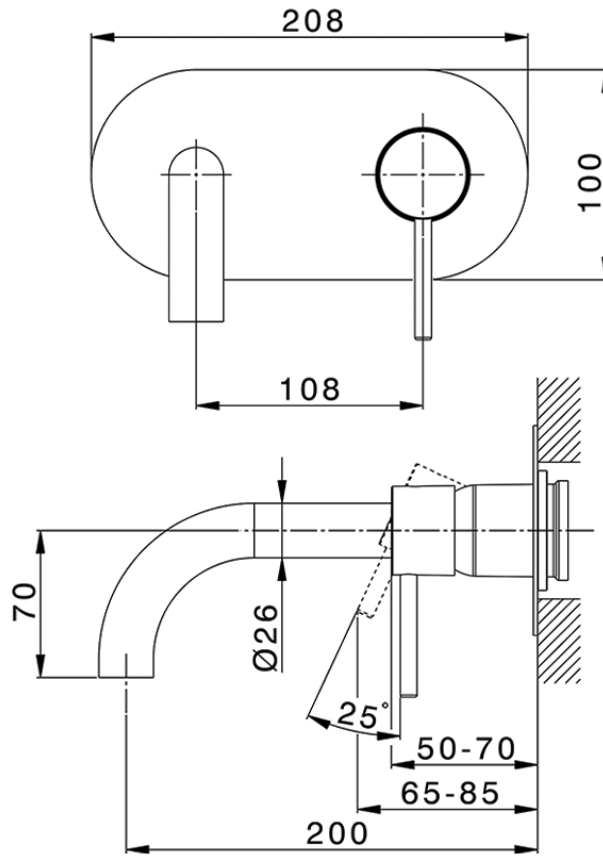

Parte esterna monomando lavabo de pared NUOVA KIRUNA_K2005510

K2005510

<https://es.huberitalia.com/parte-externa-monomando-lavabo-de-pared-nuova-kiruna-k2005510>

Piastra/Plate/Plaque/Platte/Placa

2-3mm: XX 56-76

10mm: XX 48-68