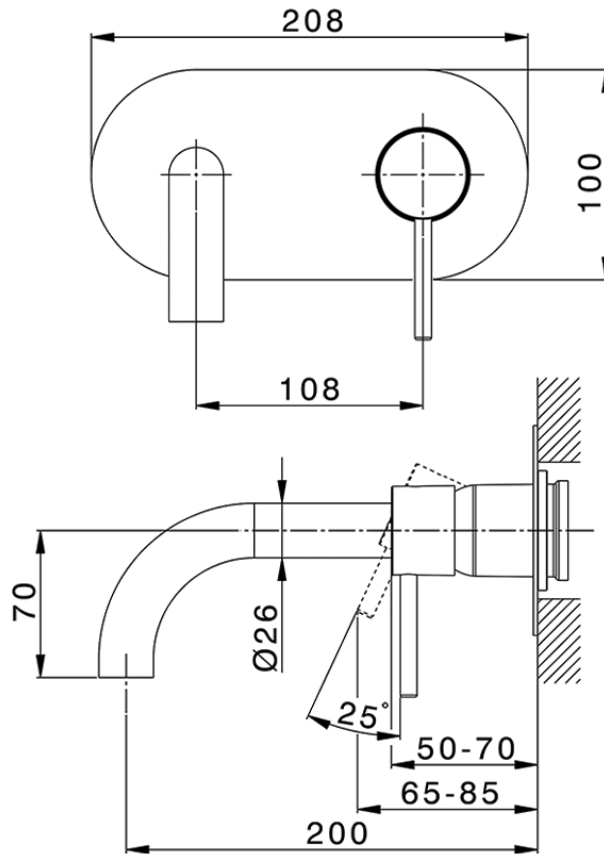

Parte esterna monomando lavabo de pared NUOVA KIRUNA\_K2005510

K2005510

<https://es.huberitalia.com/parte-externa-monomando-lavabo-de-pared-nuova-kiruna-k2005510>

Piastra/Plate/Plaque/Platte/Placa

2-3mm: XX 56-76

10mm: XX 48-68