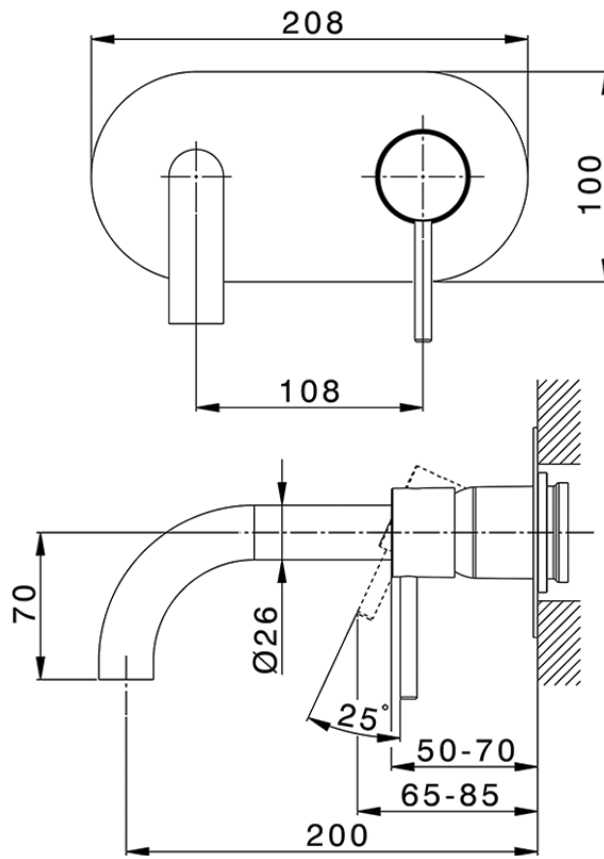

Parte esterna monomando lavabo de pared NUOVA KIRUNA\_K2005510

K2005510

<https://es.huberitalia.com/parte-externa-monomando-lavabo-de-pared-nuova-kiruna-k2005510>

Piastra/Plate/Plaque/Platte/Placa

2-3mm: XX 56-76

10mm: XX 48-68