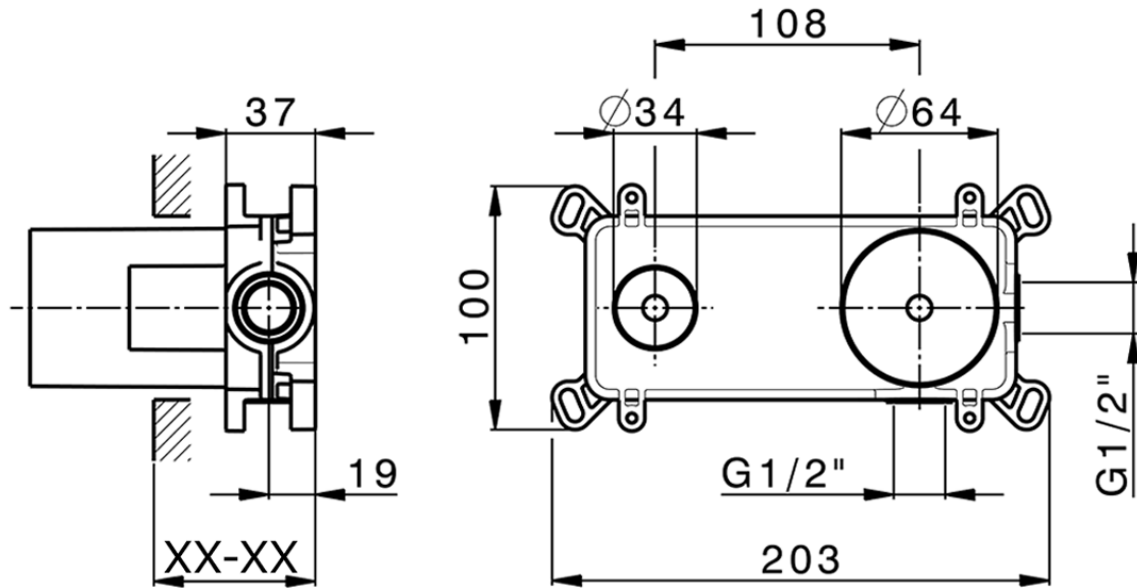

Parte esterna monomando lavabo de pared NUOVA KIRUNA\_K2005510

K2005510

<https://es.huberitalia.com/parte-externa-monomando-lavabo-de-pared-nuova-kiruna-k2005510>

Piastra/Plate/Plaque/Platte/Placa

2-3mm: XX 56-76

10mm: XX 48-68