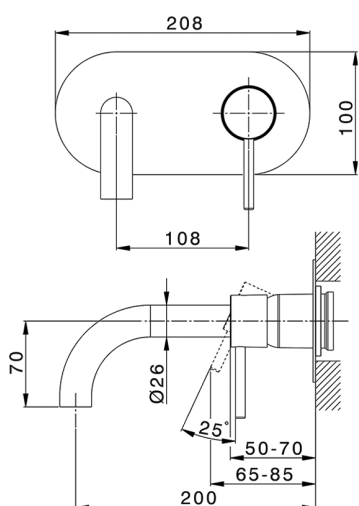

Parte externa monomando lavabo de pared NUOVA KIRUNA_K2005510

MODELO **K2005510**

Parte externa monomando lavabo de pared, sin parte empotrada, caño L.200 mm, para art. Easy-Box ZB002450 y art. ZB025510

ACABADOS DISPONIBLES

-  **21** 21 Cromo
-  **26** 26 Cobre Viejo
-  **2F** 2F Níquel Cepillado
-  **2W** 2W Oro Cepillado
-  **40** 40 Negro Mate
-  **4Q** 4Q Blanco Mate

CARACTERÍSTICAS

Instalación **Empotrado**
 Empotrado 1 **ZB002450**

Parte empotrada monomando lavabo de pared Easy-Box EMPOTRADO_ZB002450

MODELO **ZB002450**

Parte empotrada monomando lavabo de pared Easy-Box, con caja de protección, sin parte externa

ACABADOS DISPONIBLES

CARACTERÍSTICAS

Empotrado **1**
 Recambio Cartucho **ZZ95409000**
Cartucho Monomando 35 mm

Piastra/Plate/Plaque/Platte/Placa

2-3mm: XX 56-76

10mm: XX 48-68

EcoStop

La función EcoStop limita el caudal del agua aproximadamente el 50% de la salida máxima con una leve resistencia en la maneta. Basta con empujar ligeramente más allá de la mitad del tope sólo cuando se requiera la salida máxima de agua. Esto permitirá ahorrar hasta un 50% de agua.