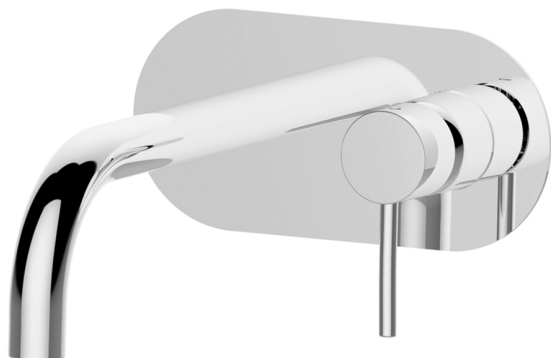

Parte externa monomando lavabo de pared NUOVA KIRUNA_K2005510

MODELO **K2005510**

Parte externa monomando lavabo de pared, sin parte empotrada, caño L.200 mm, para art. Easy-Box ZB002450 y art. ZB025510

ACABADOS DISPONIBLES

-  **21** 21 Cromo
-  **26** 26 Cobre Viejo
-  **2F** 2F Níquel Cepillado
-  **2W** 2W Oro Cepillado
-  **40** 40 Negro Mate
-  **4Q** 4Q Blanco Mate

CARACTERÍSTICAS

Instalación **Empotrado**
 Empotrado 1 **ZB002450**

Parte empotrada monomando lavabo de pared Easy-Box EMPOTRADO_ZB002450

MODELO **ZB002450**

Parte empotrada monomando lavabo de pared Easy-Box, con caja de protección, sin parte externa

ACABADOS DISPONIBLES

CARACTERÍSTICAS

Empotrado **1**
 Recambio Cartucho **ZZ95409000**
Cartucho Monomando 35 mm

Piastra/Plate/Plaque/Platte/Placa

2-3mm: XX 56-76

10mm: XX 48-68

EcoStop

La función EcoStop limita el caudal del agua aproximadamente el 50% de la salida máxima con una leve resistencia en la maneta. Basta con empujar ligeramente más allá de la mitad del tope sólo cuando se requiera la salida máxima de agua. Esto permitirá ahorrar hasta un 50% de agua.