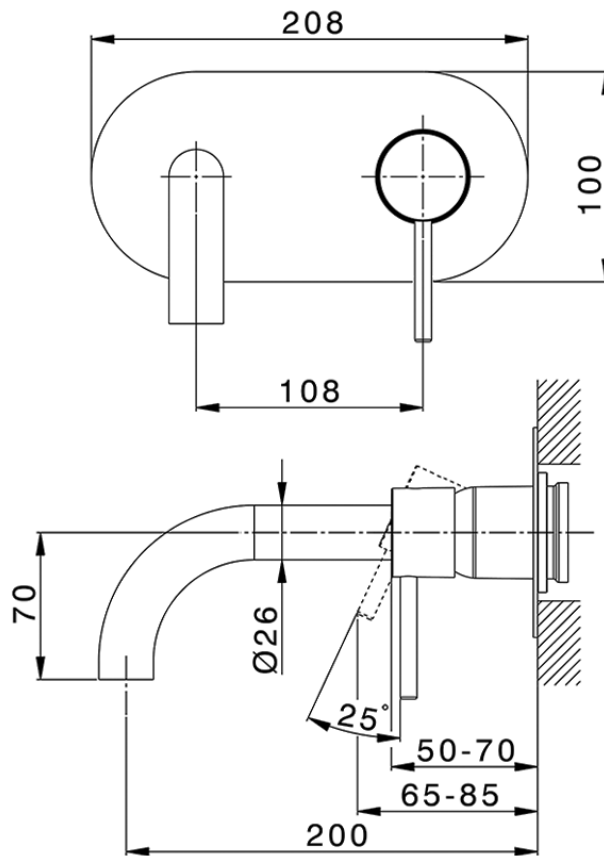

Parte esterna monomando lavabo de pared NUOVA KIRUNA_K2005510

K2005510

<https://es.huberitalia.com/parte-externa-monomando-lavabo-de-pared-nuova-kiruna-k2005510>

Piastra/Plate/Plaque/Platte/Placa

2-3mm: XX 56-76

10mm: XX 48-68