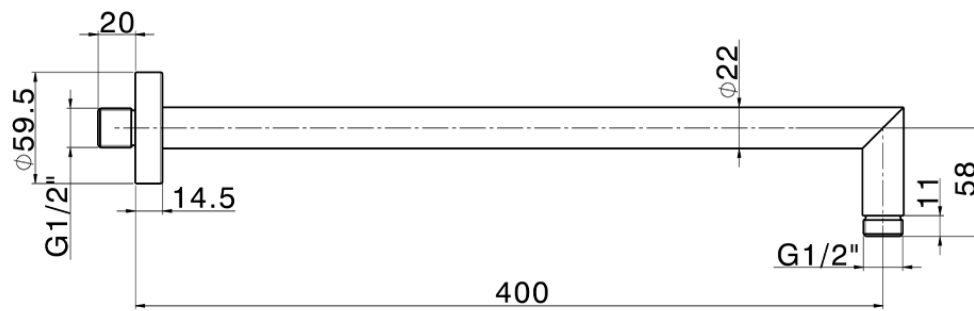

## Brazo ducha SHOWER\_SS013370

SS013370

<https://es.huberitalia.com/brazo-ducha-shower-ss013370>

2026-06-30