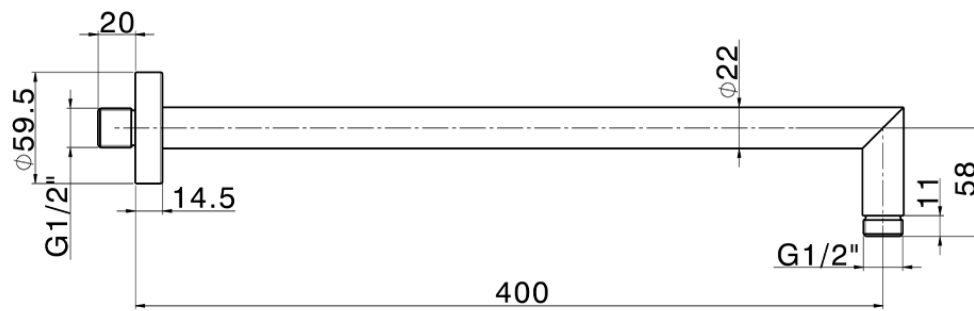

Brazo ducha SHOWER_SS013370

SS013370

<https://es.huberitalia.com/brazo-ducha-shower-ss013370>

2026-06-30