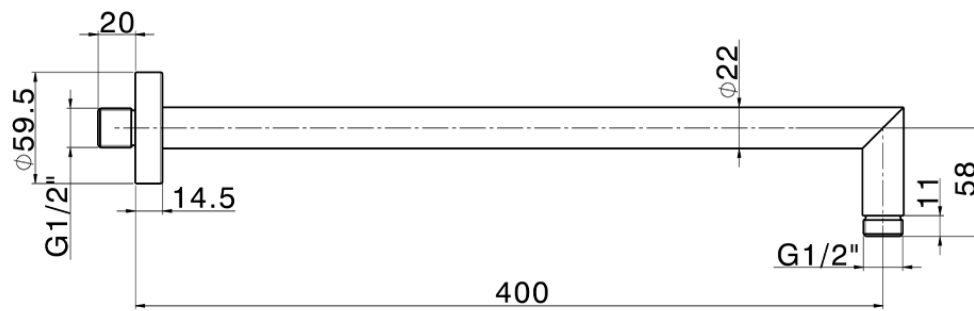

Brazo ducha SHOWER_SS013370

SS013370

<https://es.huberitalia.com/brazo-ducha-shower-ss013370>

2026-06-15