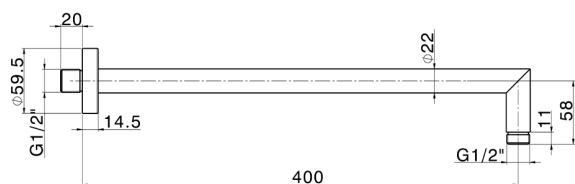

## Brazo ducha SHOWER\_SS013370

MODELO **SS013370**

Brazo ducha, L.400 mm D.20,5 mm, Latón

ACABADOS DISPONIBLES

-  **21** 21 Cromo
-  **2B** 2B Níquel Brillo
-  **2P** 2P Oro rosa
-  **40** 40 Negro Mate
-  **4Q** 4Q Blanco Mate
-  **2W** 2W Oro Cepillado