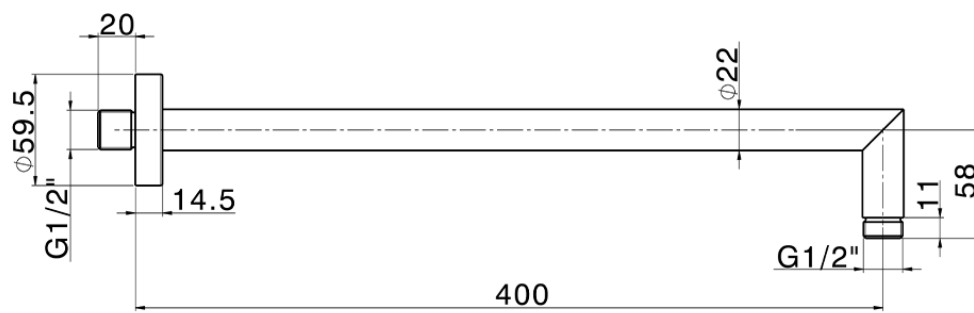

Brazo ducha SHOWER_SS013370

SS013370

<https://es.huberitalia.com/brazo-ducha-shower-ss013370>

2026-04-30