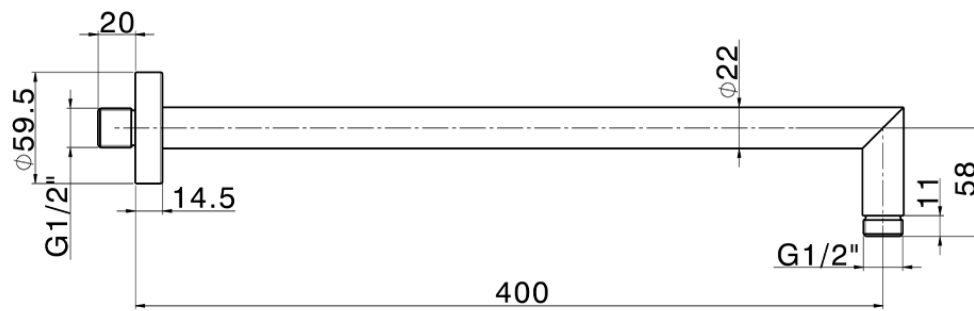

Brazo ducha SHOWER_SS013370

SS013370

<https://es.huberitalia.com/brazo-ducha-shower-ss013370>

2026-05-20