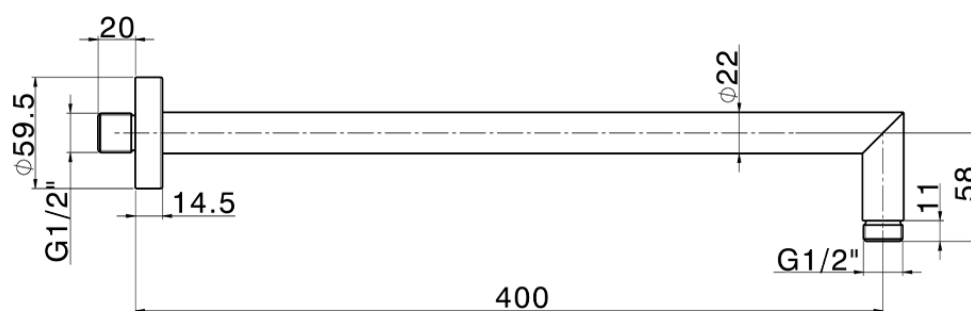

## Brazo ducha SHOWER\_SS013370

SS013370

<https://es.huberitalia.com/brazo-ducha-shower-ss013370>

2026-06-10