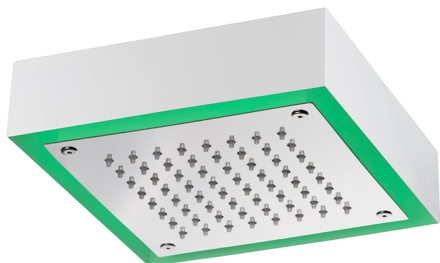

## Rociador de techo con cromoterapia 200x200 mm ZEN\_ZS1C0240

MODELO **ZS1C0240**

Rociador de techo con cromoterapia 200x200 mm, con cubierta exterior blanca, funciones lluvia, cromoterapia, con unidad de control y control inalámbrico, acero inoxidable AISI 304

### ACABADOS DISPONIBLES

-  **40** 40 Negro Mate
-  **4Q** 4Q Blanco Mate
-  **D1** D1 Inox Cepillado
-  **D2** D2 Inox brillo