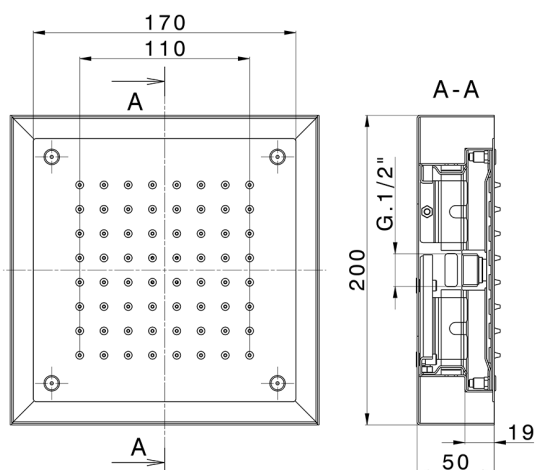

## Rociador de techo con cromoterapia 200x200 mm ZEN\_ZS1C0240

MODELO **ZS1C0240**

Rociador de techo con cromoterapia 200x200 mm, con cubierta exterior blanca, funciones lluvia, cromoterapia, con unidad de control y control inalámbrico, acero inoxidable AISI 304