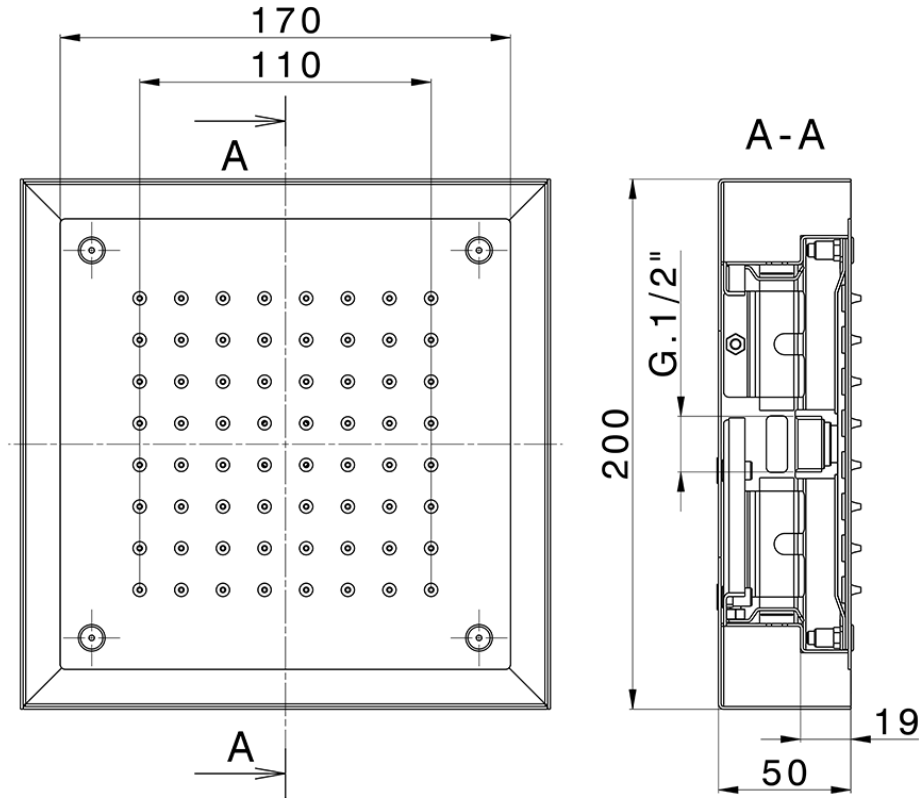

## Rociador de techo con cromoterapia 200x200 mm ZEN\_ZS1C0240

ZS1C0240

<https://es.huberitalia.com/rociador-de-techo-con-cromoterapia-200x200-mm-zen-zs1c0240>

2024-11-22