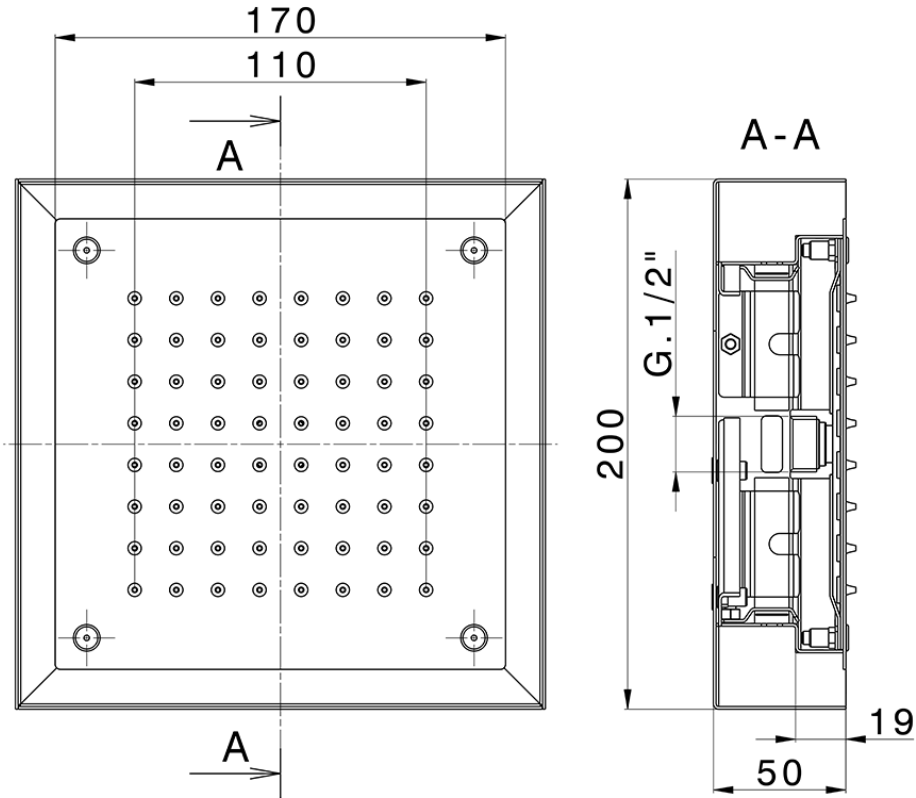

Rociador de techo con cromoterapia 200x200 mm ZEN_ZS1C0240

ZS1C0240

<https://es.huberitalia.com/rociador-de-techo-con-cromoterapia-200x200-mm-zen-zs1c0240>

2024-11-23