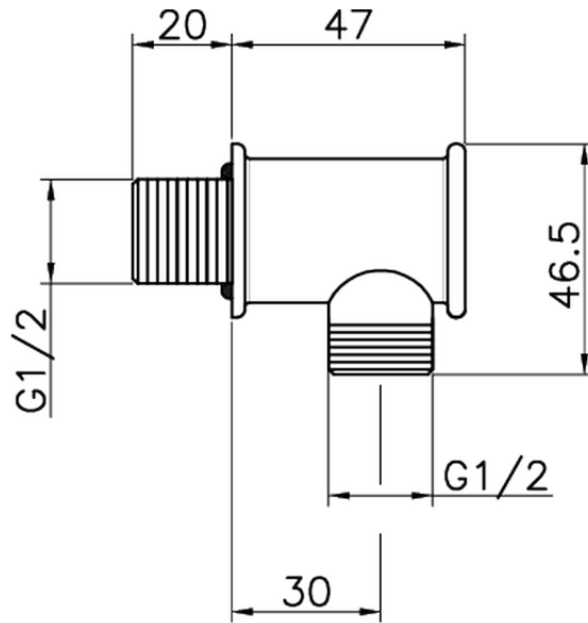

Toma de agua SHOWER_67.04H.

67.04H.

<https://es.huberitalia.com/toma-de-agua-shower-67-04h>

2024-11-23