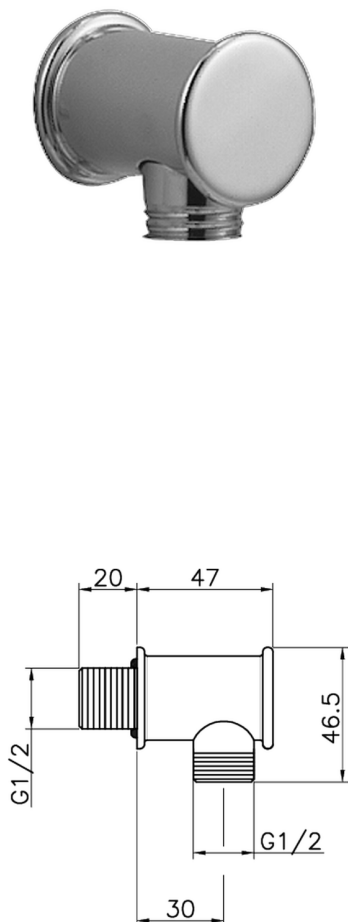

Toma de agua SHOWER_67.04H.

MODELO **67.04H.**

Toma de agua

ACABADOS DISPONIBLES

 **AC** AC Níquel Satinado Cepillado

 **AG** AG Oro Viejo

 **BA** BA Bronce Viejo

 **CR** CR Cromo

 **2W** 2W Oro Cepillado

CARACTERÍSTICAS

2024-11-23