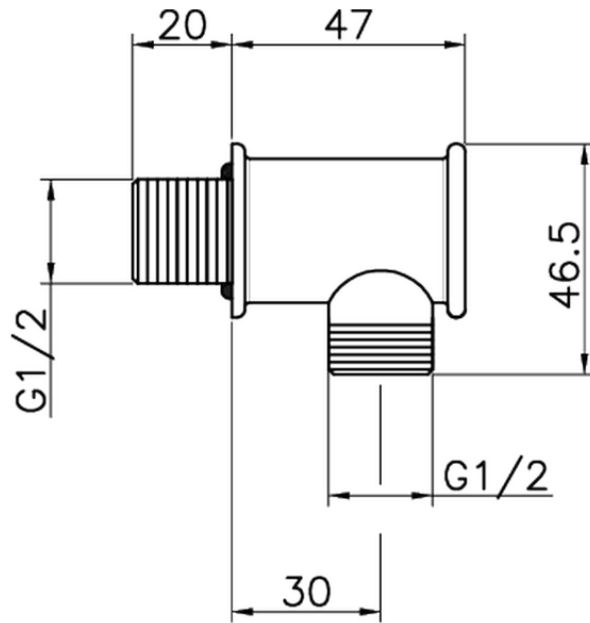

## Toma de agua SHOWER\_67.04H.

67.04H.

<https://es.huberitalia.com/toma-de-agua-shower-67-04h>

2024-11-23