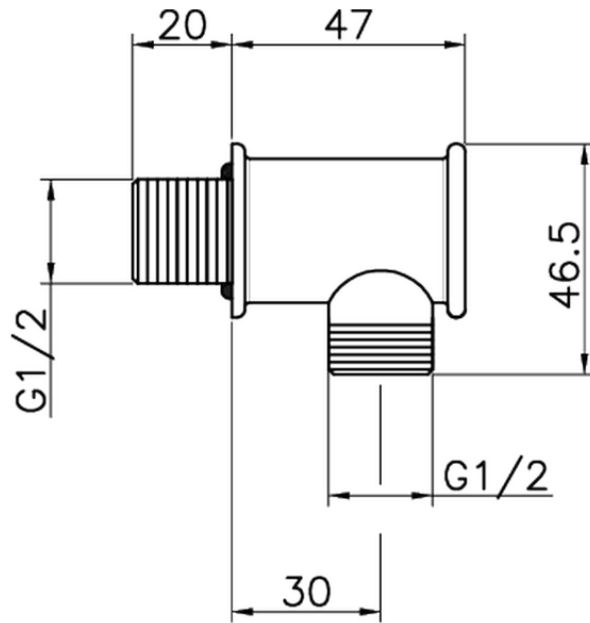

Toma de agua SHOWER_67.04H.

67.04H.

<https://es.huberitalia.com/toma-de-agua-shower-67-04h>

2024-11-21