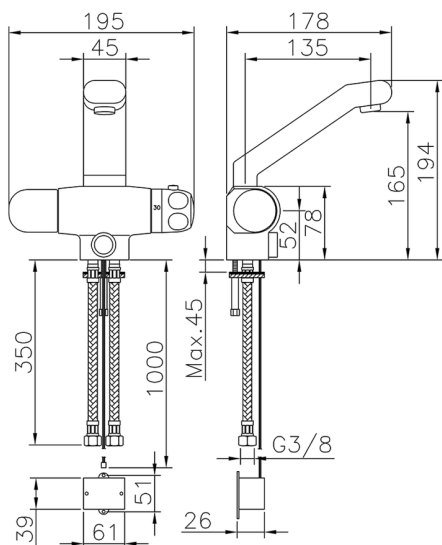

Lavabo termostático electrónico CLINIC&TECHNICAL_204.23H.

MODELO **204.23H.**

Lavabo termostático electrónico

ACABADOS DISPONIBLES

CARACTERÍSTICAS

Recambio Cartucho **24.02AB.PL**

Cartucho Termostático Plus 12x32