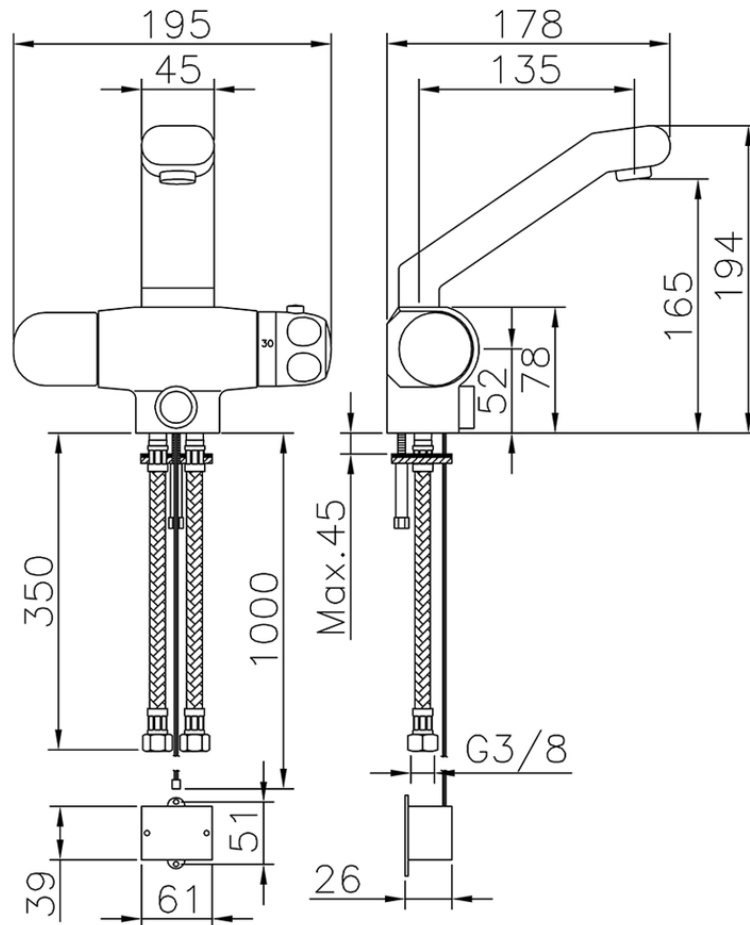

Lavabo termostático electrónico CLINIC&TECHNICAL\_204.23H.

204.23H.

<https://es.huberitalia.com/lavabo-termostatico-electronico-clinicttechnical-204-23h>

2024-12-22