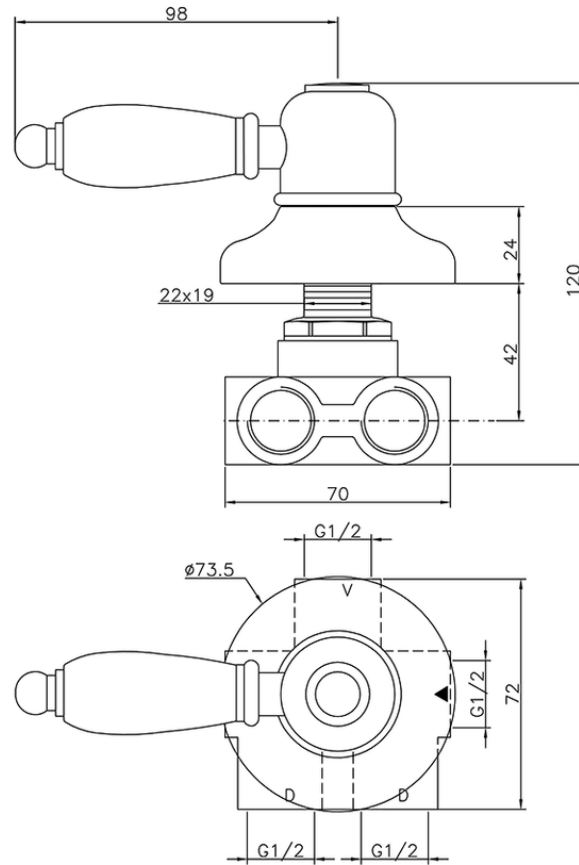

Desviador empotrado 3 salidas CROISETTE_CS000270

CS000270

<https://es.huberitalia.com/desviador-empotrado-3-salidas-croisette-cs000270>

2025-04-12