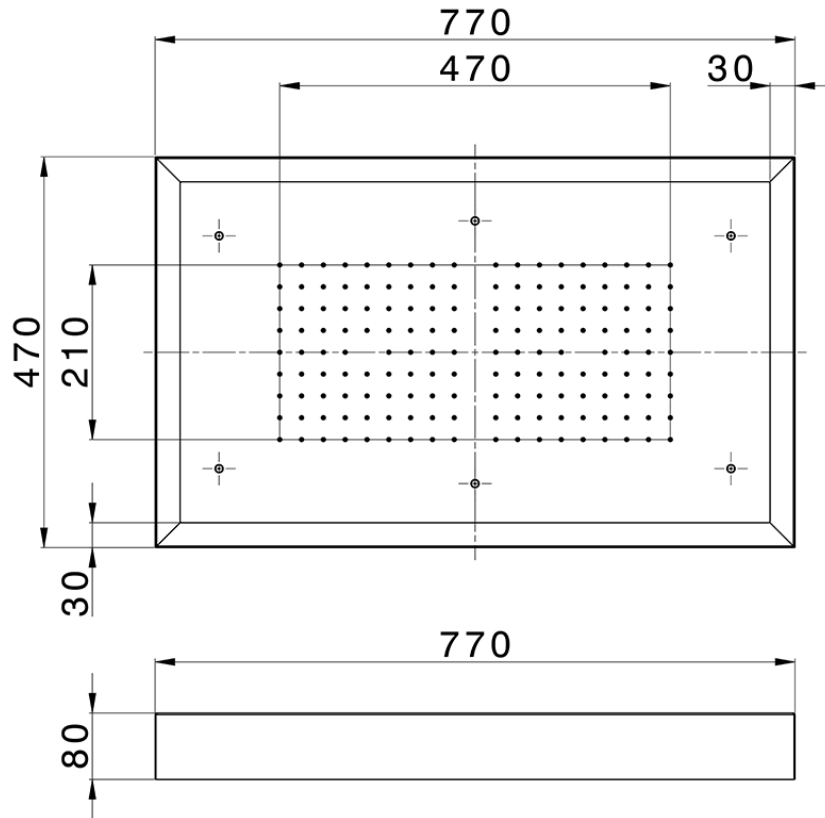

Rociador de techo con cromoterapia 770x470 mm ZEN_ZS1C0150

ZS1C0150

<https://es.huberitalia.com/rociador-de-techo-con-cromoterapia-770x470-mm-zen-zs1c0150>

2025-04-12