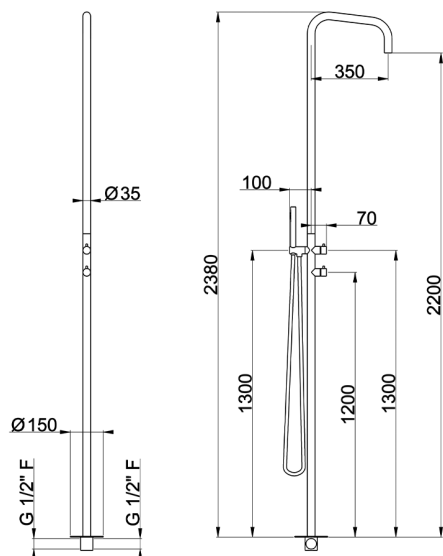

## Columna de ducha progresiva COLLETTIVITÀ\_LX005100

MODELO **LX005100**

Columna de ducha progresiva,desviador 2 salidas,para exterior/interior de suelo,Aireador chorro lluvia,duchita una función minimalista Ø 23 mm de INOX,INOX AISI 316L

ACABADOS DISPONIBLES

**D1** D1 Inox Cepillado

CARACTERÍSTICAS

Recambio Cartucho **ZZ9E521000**

**Cartucho Monomando Progresivo 25 mm**

2024-12-22