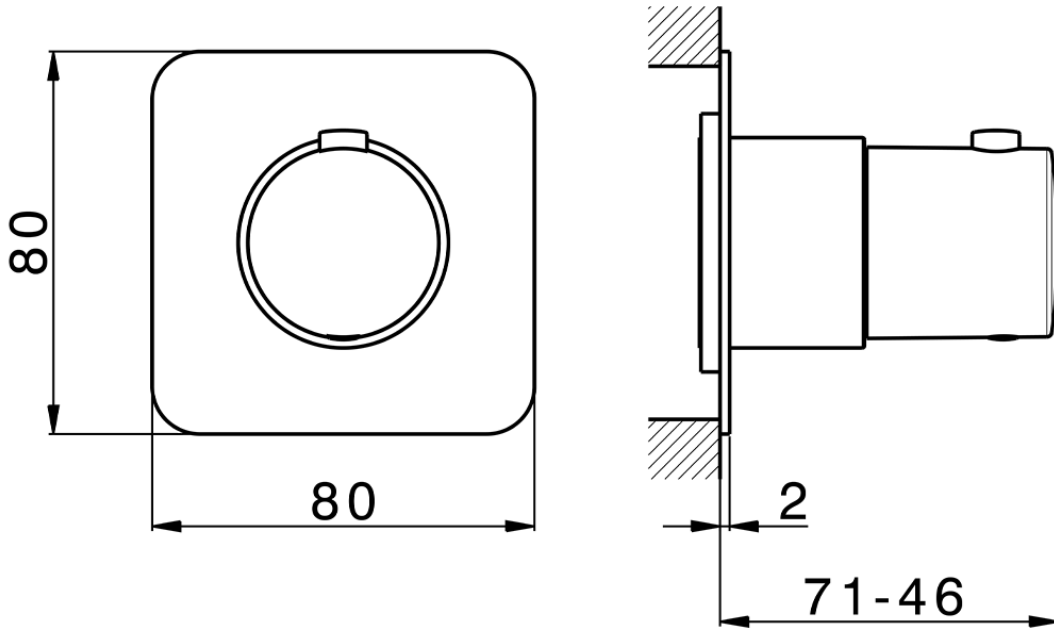

Parte externa para termostático empotrado PUSH&SHOWER_PS0G1020

PS0G1020

<https://es.huberitalia.com/parte-externa-para-termostatico-empotrado-pushshower-ps0g1020>

ZBOG1000

<https://es.huberitalia.com/parte-empotrada-termostatico-empotrado-zb0g1000>