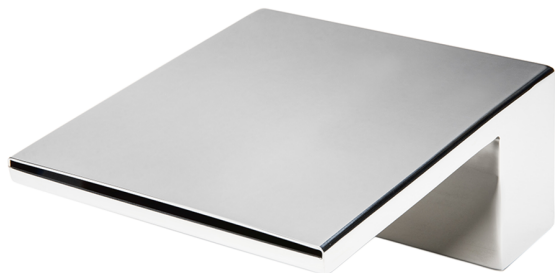

## Caño cascada borde bañera COMPLEMENTOS\_ZB002280

MODELO **ZB002280**

Caño cascada borde bañera, acero inoxidable AISI 304

ACABADOS DISPONIBLES

**D1** D1 Inox Cepillado

**D2** D2 Inox brillo

CARACTERÍSTICAS