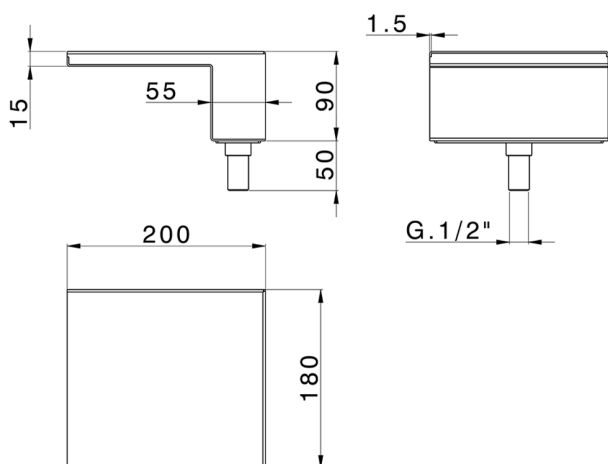

## Caño cascada borde bañera COMPLEMENTOS\_ZB002280

MODELO **ZB002280**

Caño cascada borde bañera, acero inoxidable AISI 304

ACABADOS DISPONIBLES

**D1** D1 Inox Cepillado

**D2** D2 Inox brillo

CARACTERÍSTICAS