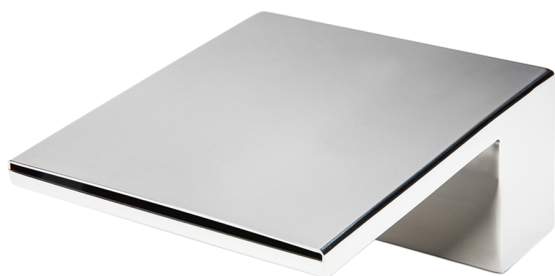

## Caño cascada borde bañera COMPLEMENTOS\_ZB002280

MODELO **ZB002280**

Caño cascada borde bañera, acero inoxidable AISI 304

ACABADOS DISPONIBLES

-  **D1** D1 Inox Cepillado
-  **D2** D2 Inox brillo

CARACTERÍSTICAS