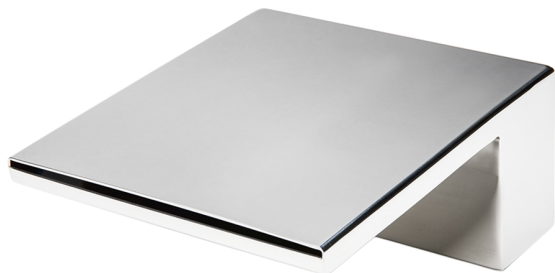

Caño cascada borde bañera COMPLEMENTOS_ZB002280

MODELO **ZB002280**

Caño cascada borde bañera, acero inoxidable AISI 304

ACABADOS DISPONIBLES

D1 D1 Inox Cepillado

D2 D2 Inox brillo

CARACTERÍSTICAS

2025-01-30