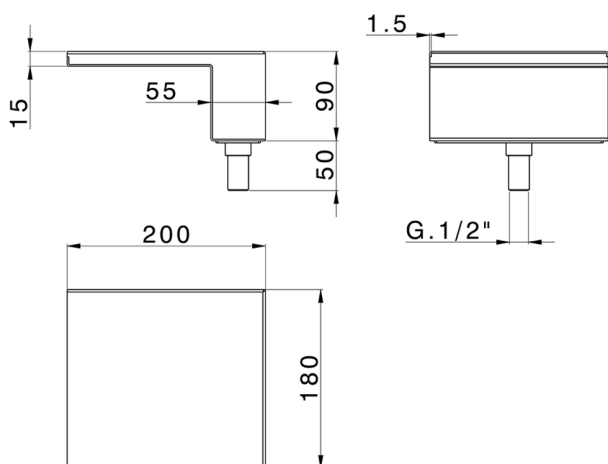

Caño cascada borde bañera COMPLEMENTOS_ZB002280

MODELO **ZB002280**

Caño cascada borde bañera, acero inoxidable AISI 304

ACABADOS DISPONIBLES

D1 D1 Inox Cepillado

D2 D2 Inox brillo

CARACTERÍSTICAS

2025-01-30