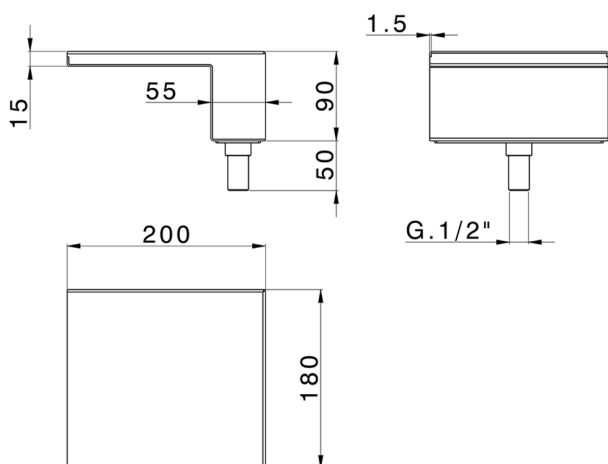

## Caño cascada borde bañera COMPLEMENTOS\_ZB002280

MODELO **ZB002280**

Caño cascada borde bañera, acero inoxidable AISI 304

ACABADOS DISPONIBLES

-  **D1** D1 Inox Cepillado
-  **D2** D2 Inox brillo

CARACTERÍSTICAS