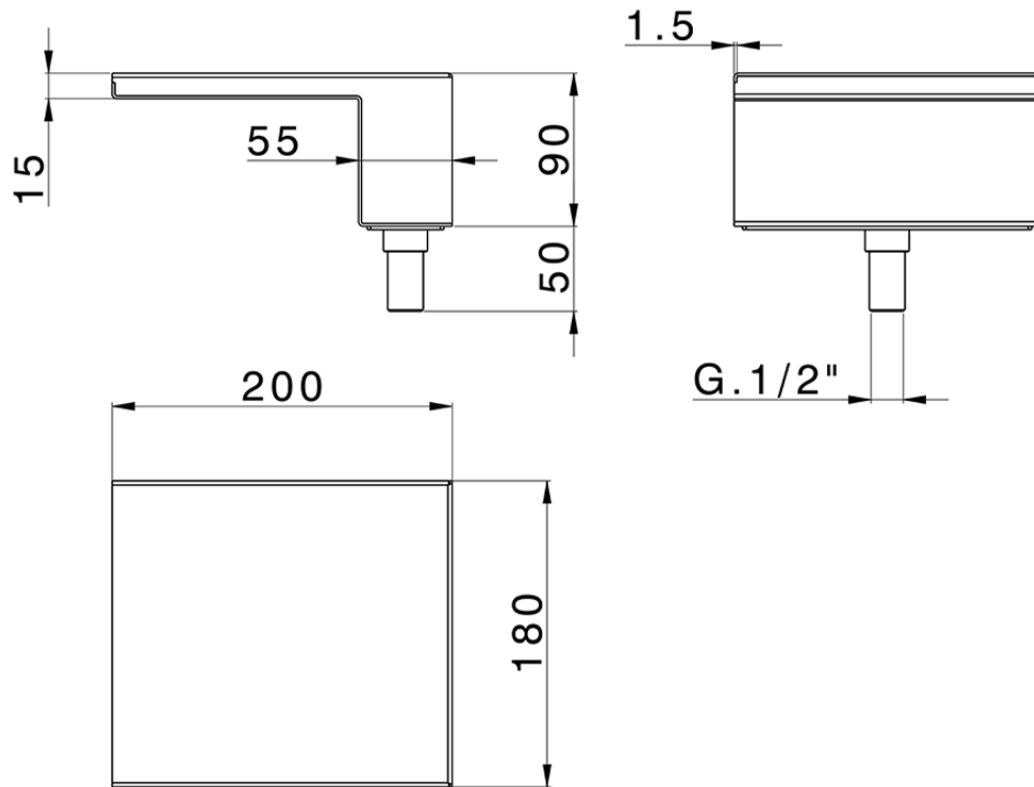

Caño cascada borde bañera COMPLEMENTOS_ZB002280

ZB002280

<https://es.huberitalia.com/cano-cascada-borde-banera-complementos-zb002280>

2024-12-22