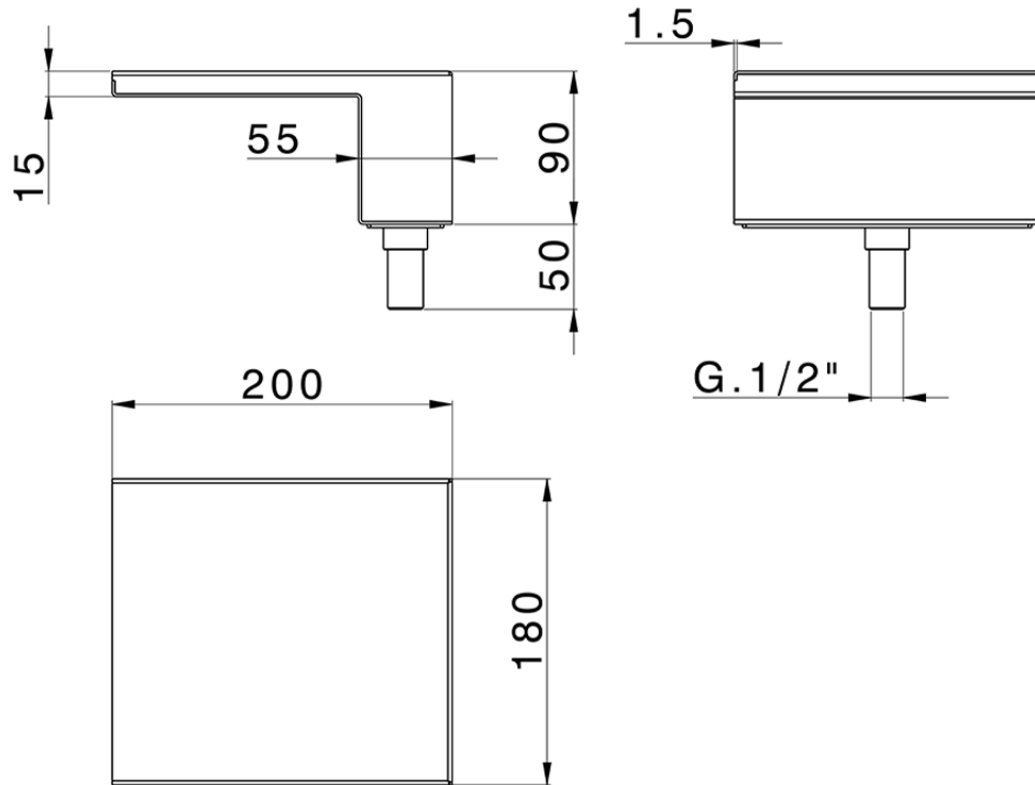

Caño cascada borde bañera COMPLEMENTOS_ZB002280

ZB002280

<https://es.huberitalia.com/cano-cascada-borde-banera-complementos-zb002280>

2025-01-30