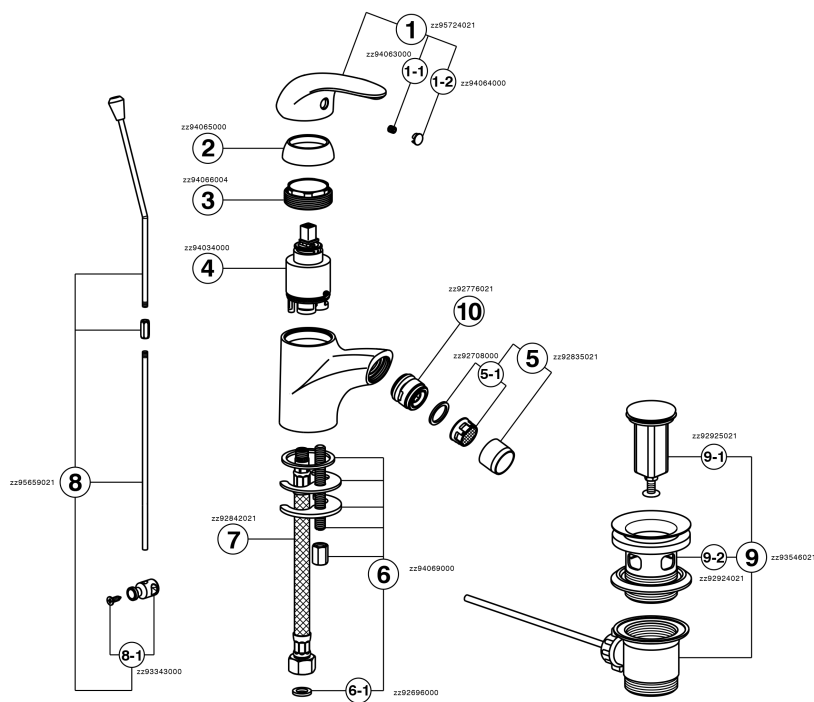

Bidé monomando NORMA_NM000551

NM000551

<https://es.huberitalia.com/bide-monomando-norma-nm000551>

2024-11-21