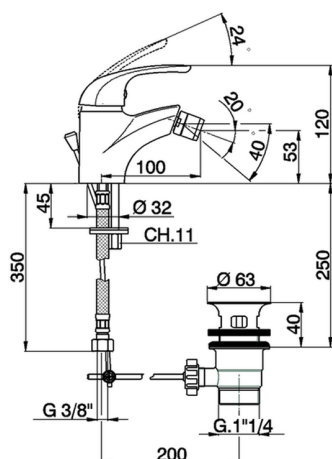

Bidé monomando NORMA_NM000551

MODELO **NM000551**

Bidé monomando, con desagüe automático 1" 1/4, latiguillos acero G.3/8"

ACABADOS DISPONIBLES

21 21 Cromo

CARACTERÍSTICAS

Recambio Cartucho **ZZ94034000**

Cartucho Monomando 35 mm