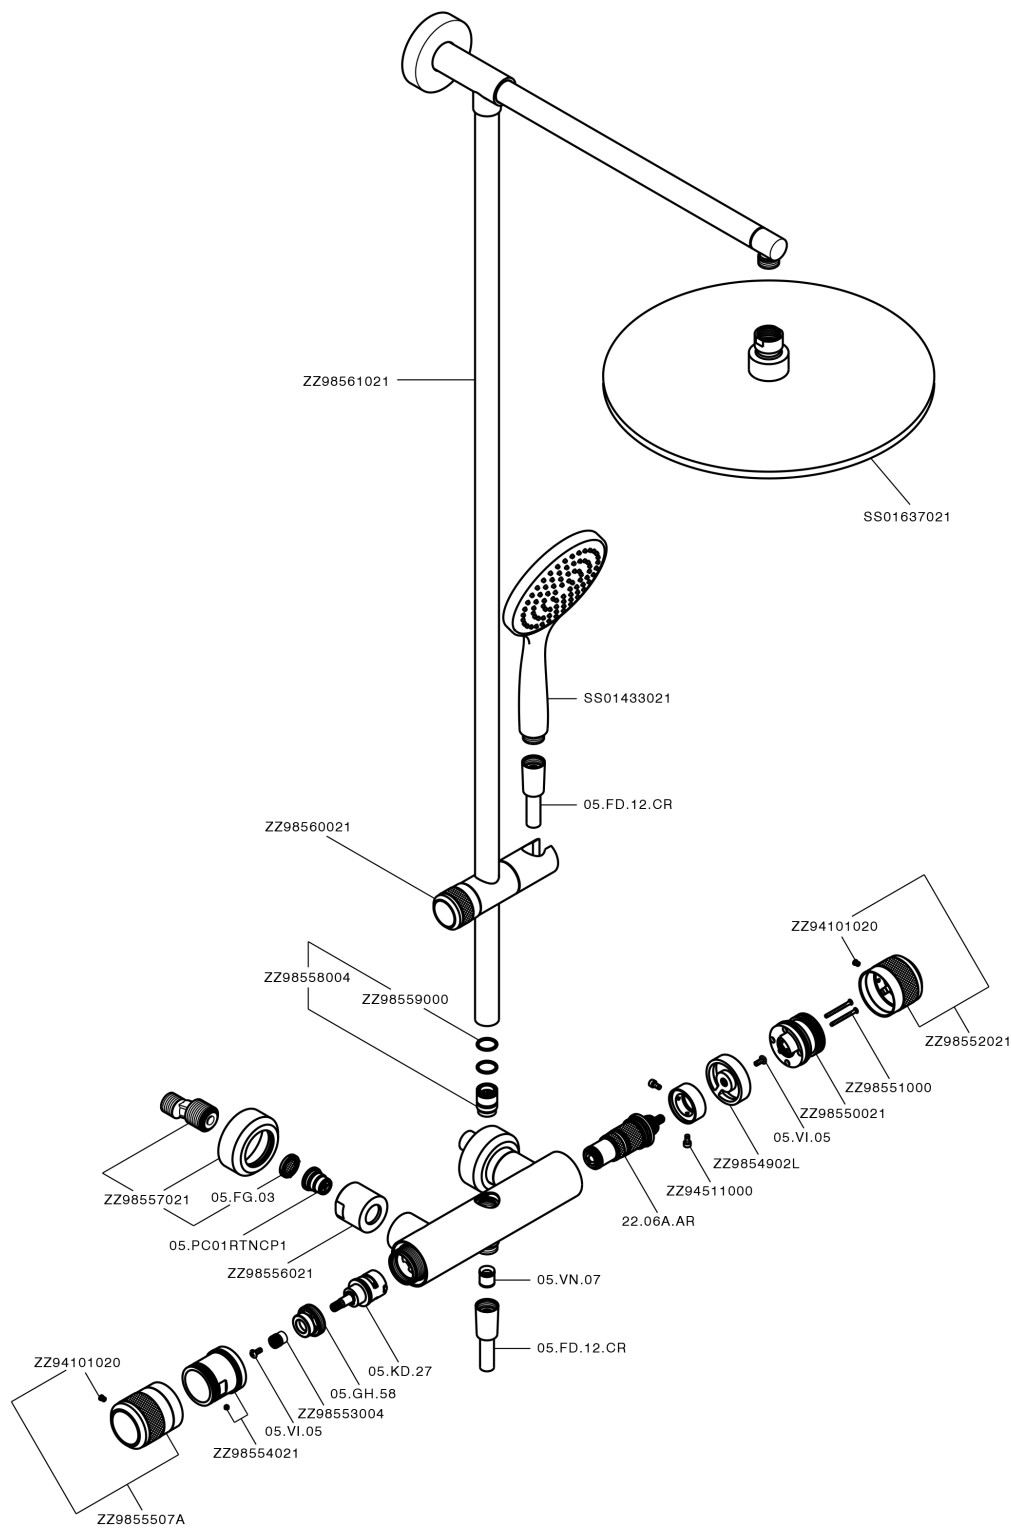

Columna termostática ducha 2 funciones CHRONOS_CRC78010

MODELO **CRC78010**

Columna termostática ducha 2 funciones, devia stop 2 salidas, columna fija, soporte duchita corredizo, duchita una función Emotion Ø130 mm de ABS, rociador redondo Ø 400 mm espesor 8 mm de Latón, flexible liso SUPREME 150 cm

ACABADOS DISPONIBLES

-  **21** 21 Cromo
-  **2F** 2F Níquel Cepillado
-  **2Q** 2Q Black Titanium

CARACTERÍSTICAS

Recambio Cartucho **22.04A.AR - ZZ97279004**

Cartucho Termostático Argo 2 (filtro lungo)

DeviaStop

La tecnología Huber DeviaStop le permite ajustar el caudal de agua y dirigirla hacia la salida elegida (rociador superior, ducha de mano, etc.).

SafeTouch

El sistema Huber SafeTouch mantiene el cuerpo de la grifería frío al cuerpo durante el uso.

Termostático

El Termostático Huber es tu gestor personal del agua, ayudándote a manejar, controlar y ahorrar agua y energía.

Columna termostática ducha 2 funciones CHRONOS_CRC78010

CRC78010

<https://es.huberitalia.com/columna-termostatica-ducha-2-funciones-chronos-crc78010>