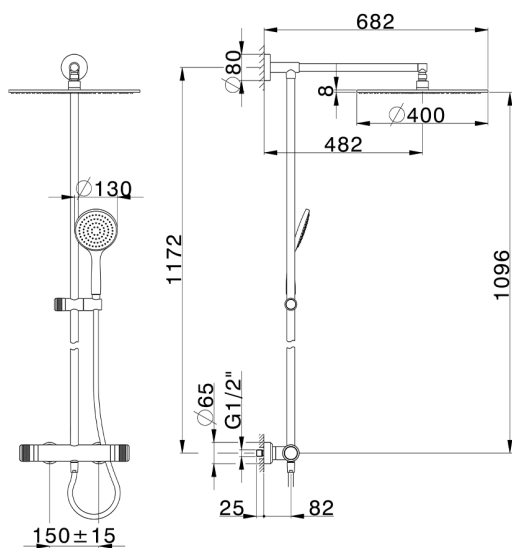

Columna termostática ducha 2 funciones CHRONOS_CRC78010

MODELO **CRC78010**

Columna termostática ducha 2 funciones, devia stop 2 salidas, columna fija, soporte duchita corredizo, duchita una función Emotion Ø130 mm de ABS, rociador redondo Ø 400 mm espesor 8 mm de Latón, flexible liso SUPREME 150 cm

ACABADOS DISPONIBLES

21 21 Cromo

2F 2F Níquel Cepillado

2Q 2Q Black Titanium

CARACTERÍSTICAS

Recambio Cartucho **22.04A.AR - ZZ97279004**

Cartucho Termostático Argo 2 (filtro lungo)

DeviaStop

La tecnología Huber DeviaStop le permite ajustar el caudal de agua y dirigirla hacia la salida elegida (rociador superior, ducha de mano, etc.).

SafeTouch

El sistema Huber SafeTouch mantiene el cuerpo de la grifería frío al cuerpo durante el uso.