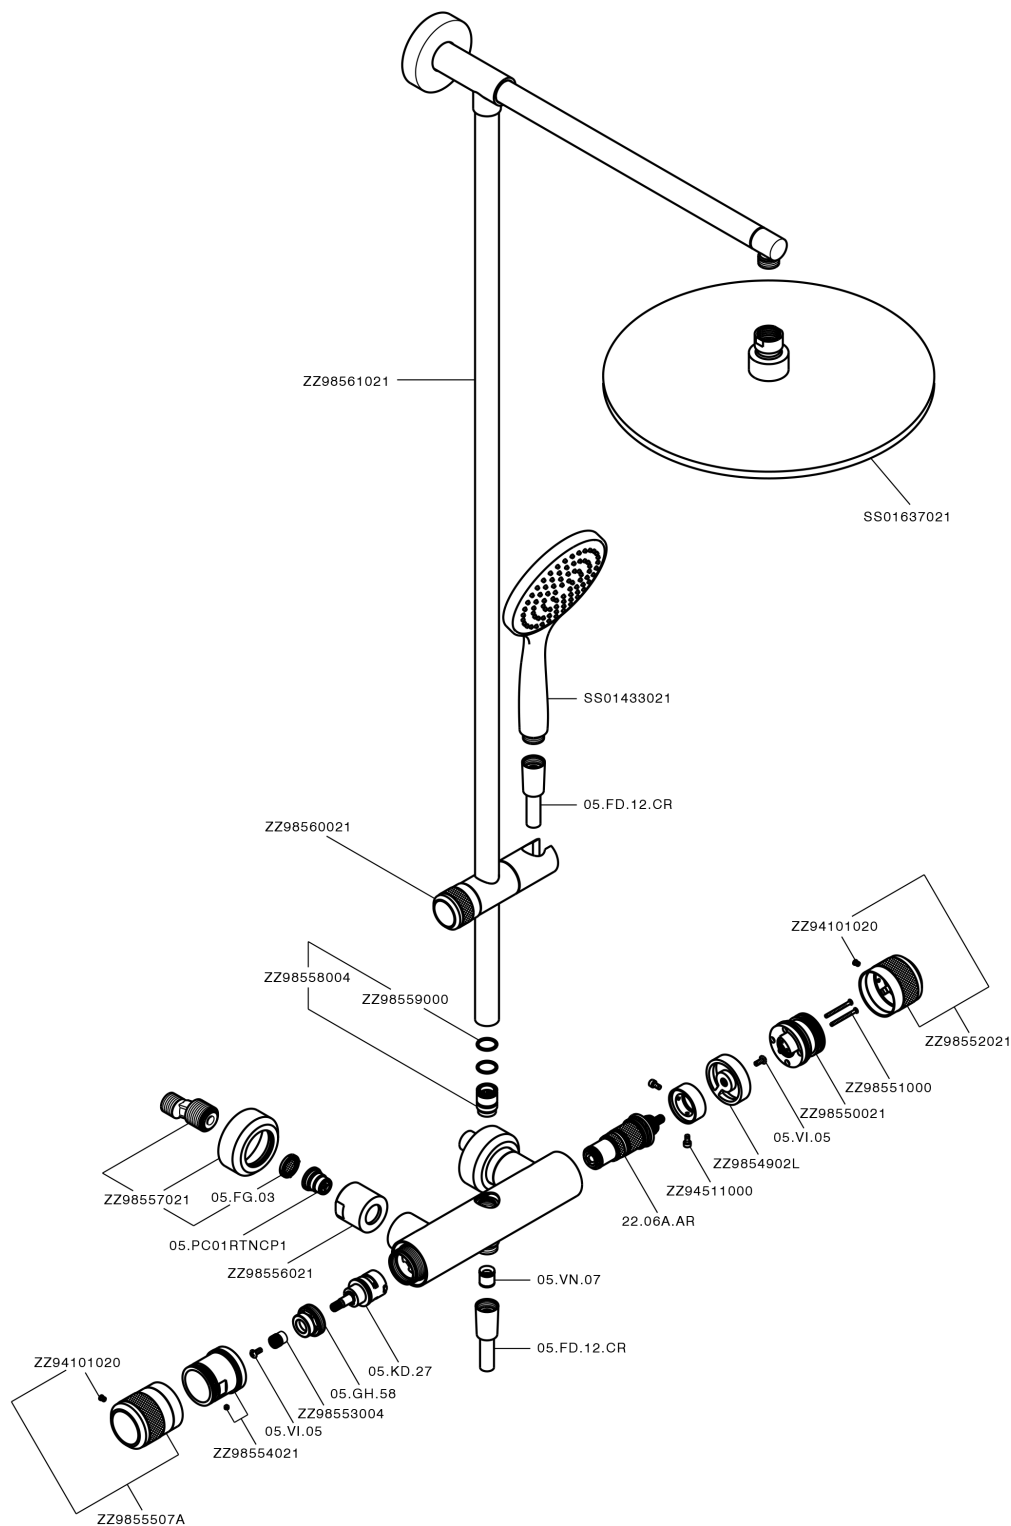

Columna termostática ducha 2 funciones CHRONOS_CRC78010

MODELO **CRC78010**

Columna termostática ducha 2 funciones, devia stop 2 salidas, columna fija, soporte duchita corredizo, duchita una función Emotion Ø130 mm de ABS, rociador redondo Ø 400 mm espesor 8 mm de Latón, flexible liso SUPREME 150 cm

ACABADOS DISPONIBLES

21 21 Cromo

2F 2F Níquel Cepillado

2Q 2Q Black Titanium

CARACTERÍSTICAS

Recambio Cartucho **22.04A.AR - ZZ97279004**

Cartucho Termostático Argo 2 (filtro lungo)

DeviaStop

La tecnología Huber DeviaStop le permite ajustar el caudal de agua y dirigirla hacia la salida elegida (rociador superior, ducha de mano, etc.).

SafeTouch

El sistema Huber SafeTouch mantiene el cuerpo de la grifería frío al cuerpo durante el uso.

Termostático

El Termostático Huber es tu gestor personal del agua, ayudándote a manejar, controlar y ahorrar agua y energía.

Columna termostática ducha 2 funciones CHRONOS_CRC78010

CRC78010

<https://es.huberitalia.com/columna-termostatica-ducha-2-funciones-chronos-crc78010>