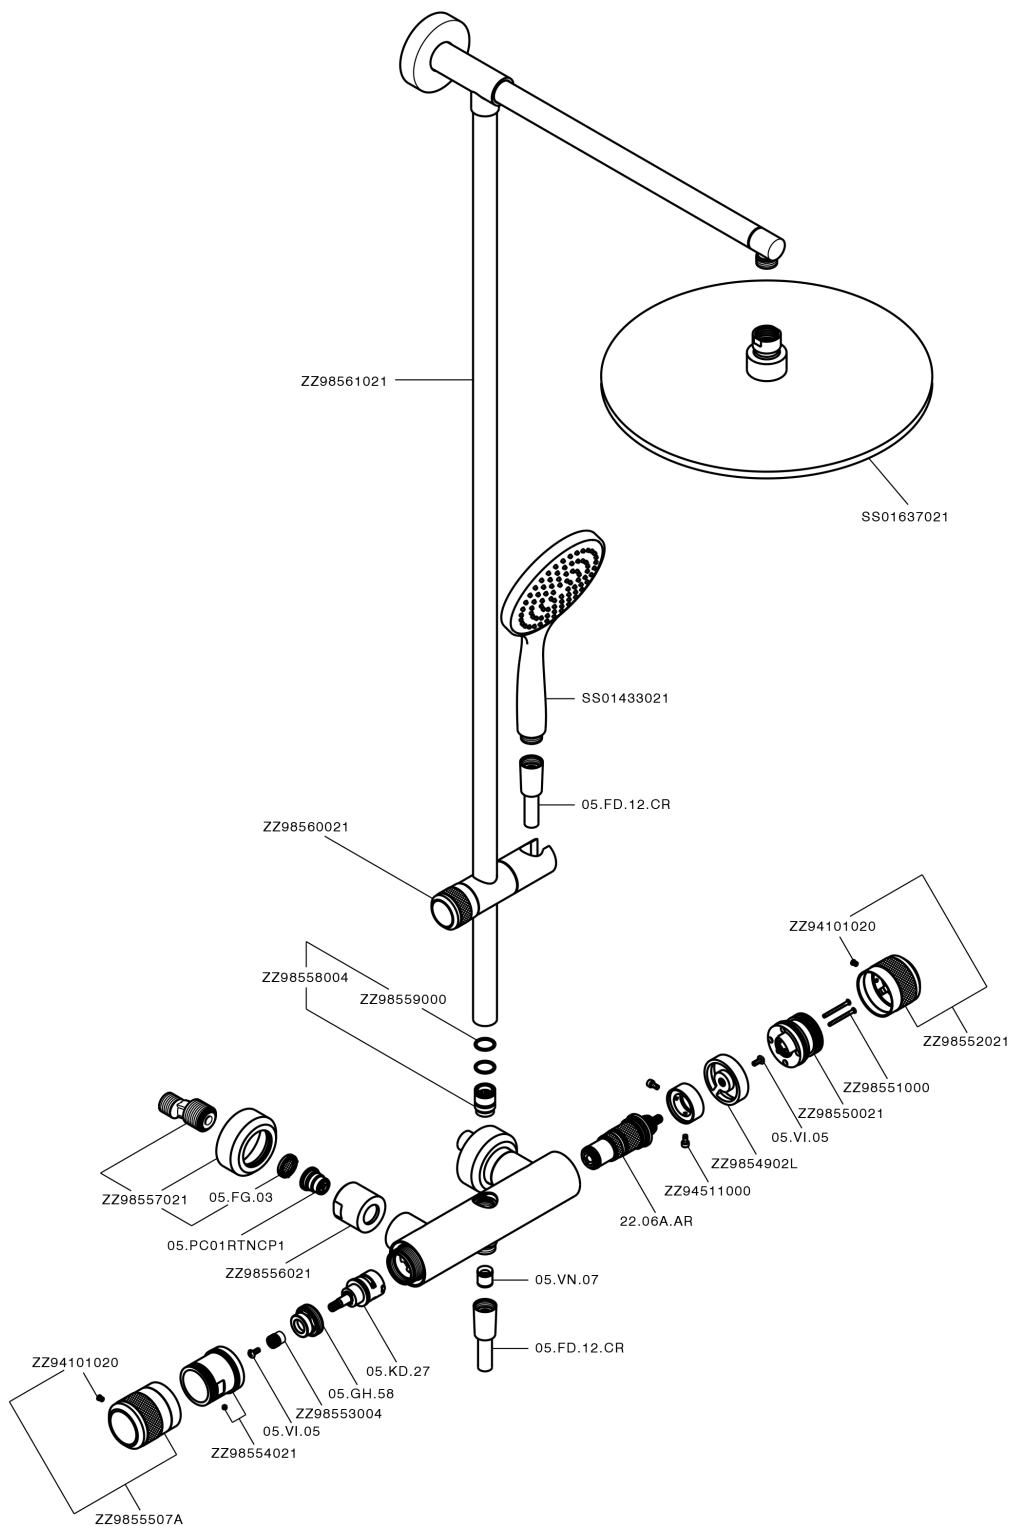

## Columna termostática ducha 2 funciones CHRONOS\_CRC78010

CRC78010

<https://es.huberitalia.com/columna-termostatica-ducha-2-funciones-chronos-crc78010>

2026-05-01