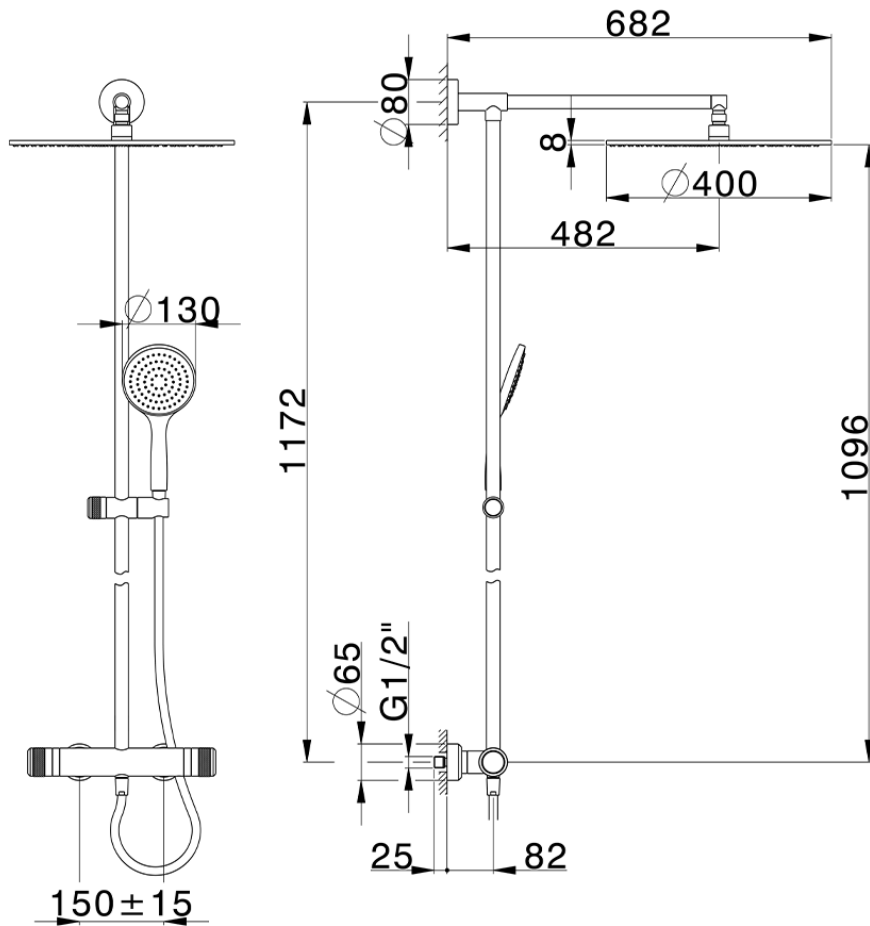

## Columna termostática ducha 2 funciones CHRONOS\_CRC78010

CRC78010

<https://es.huberitalia.com/columna-termostatica-ducha-2-funciones-chronos-crc78010>

2026-06-10