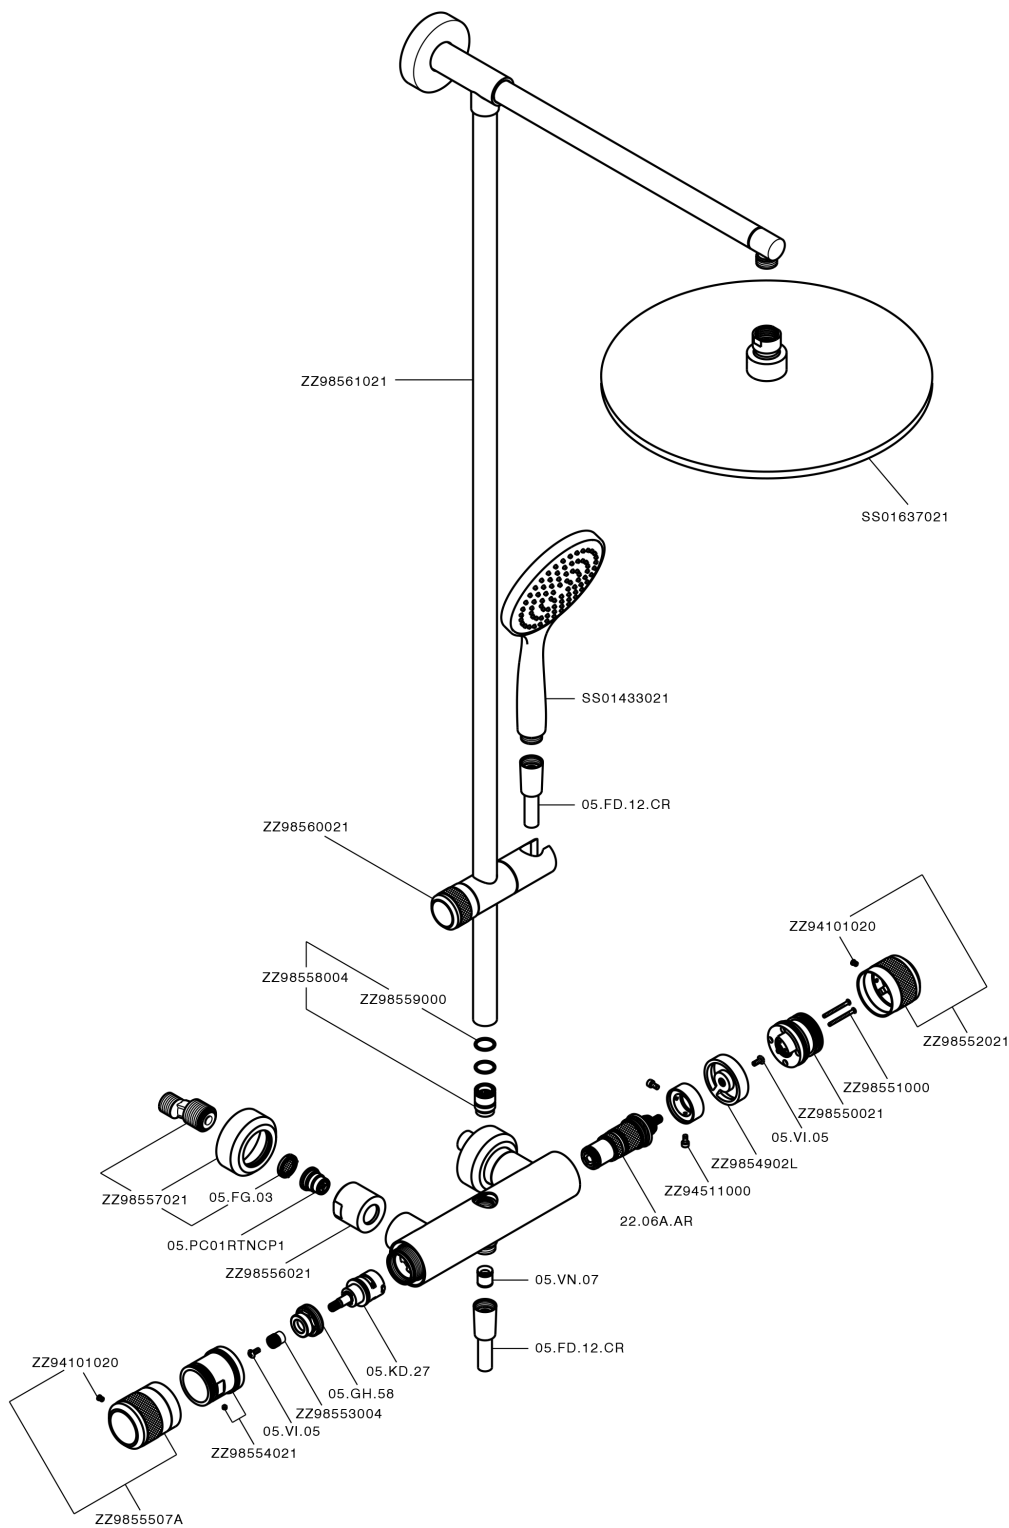

Columna termostática ducha 2 funciones CHRONOS_CRC78010

MODELO **CRC78010**

Columna termostática ducha 2 funciones, devia stop 2 salidas, columna fija, soporte duchita corredizo, duchita una función Emotion Ø130 mm de ABS, rociador redondo Ø 400 mm espesor 8 mm de Latón, flexible liso SUPREME 150 cm

ACABADOS DISPONIBLES

-  **21** 21 Cromo
-  **2F** 2F Níquel Cepillado
-  **2Q** 2Q Black Titanium

CARACTERÍSTICAS

Recambio Cartucho **22.04A.AR - ZZ97279004**

Cartucho Termostático Argo 2 (filtro lungo)

DeviaStop

La tecnología Huber DeviaStop le permite ajustar el caudal de agua y dirigirla hacia la salida elegida (rociador superior, ducha de mano, etc.).

SafeTouch

El sistema Huber SafeTouch mantiene el cuerpo de la grifería frío al cuerpo durante el uso.

Termostático

El Termostático Huber es tu gestor personal del agua, ayudándote a manejar, controlar y ahorrar agua y energía.

Columna termostática ducha 2 funciones CHRONOS_CRC78010

CRC78010

<https://es.huberitalia.com/columna-termostatica-ducha-2-funciones-chronos-crc78010>