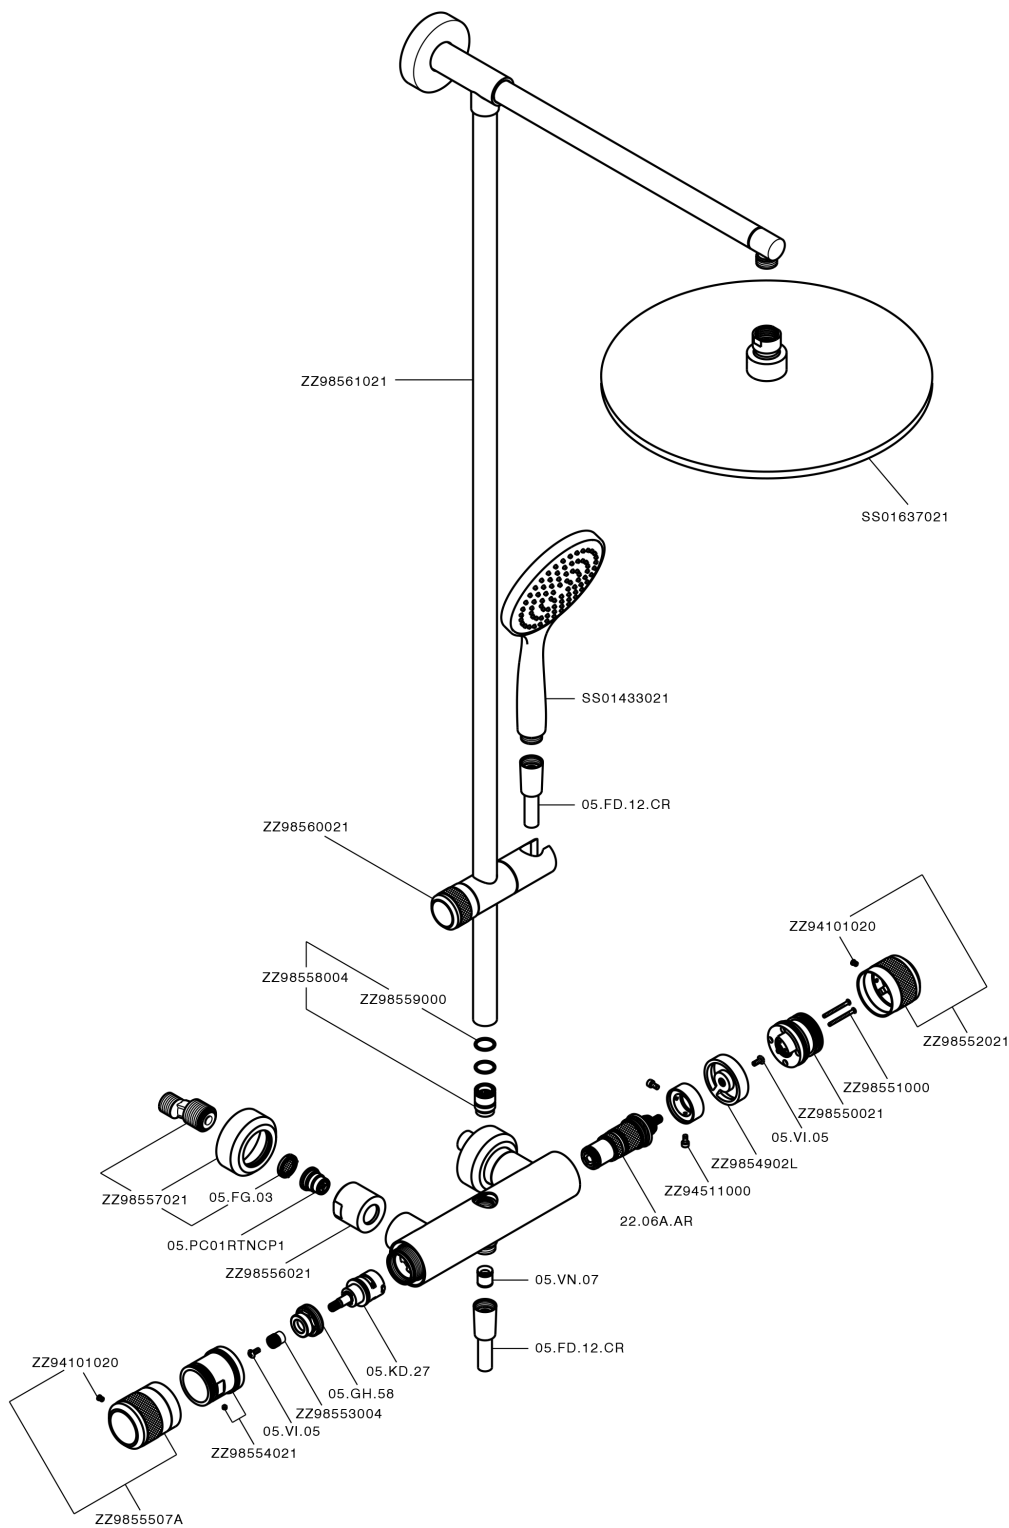

## Columna termostática ducha 2 funciones CHRONOS\_CRC78010

MODELO **CRC78010**

Columna termostática ducha 2 funciones, devia stop 2 salidas, columna fija, soporte duchita corredizo, duchita una función Emotion Ø130 mm de ABS, rociador redondo Ø 400 mm espesor 8 mm de Latón, flexible liso SUPREME 150 cm

ACABADOS DISPONIBLES

**21** 21 Cromo

**2F** 2F Níquel Cepillado

**2Q** 2Q Black Titanium

CARACTERÍSTICAS

Recambio Cartucho **22.04A.AR - ZZ97279004**

**Cartucho Termostático Argo 2 (filtro lungo)**

### DeviaStop

La tecnología Huber DeviaStop le permite ajustar el caudal de agua y dirigirla hacia la salida elegida (rociador superior, ducha de mano, etc.).

### SafeTouch

El sistema Huber SafeTouch mantiene el cuerpo de la grifería frío al cuerpo durante el uso.