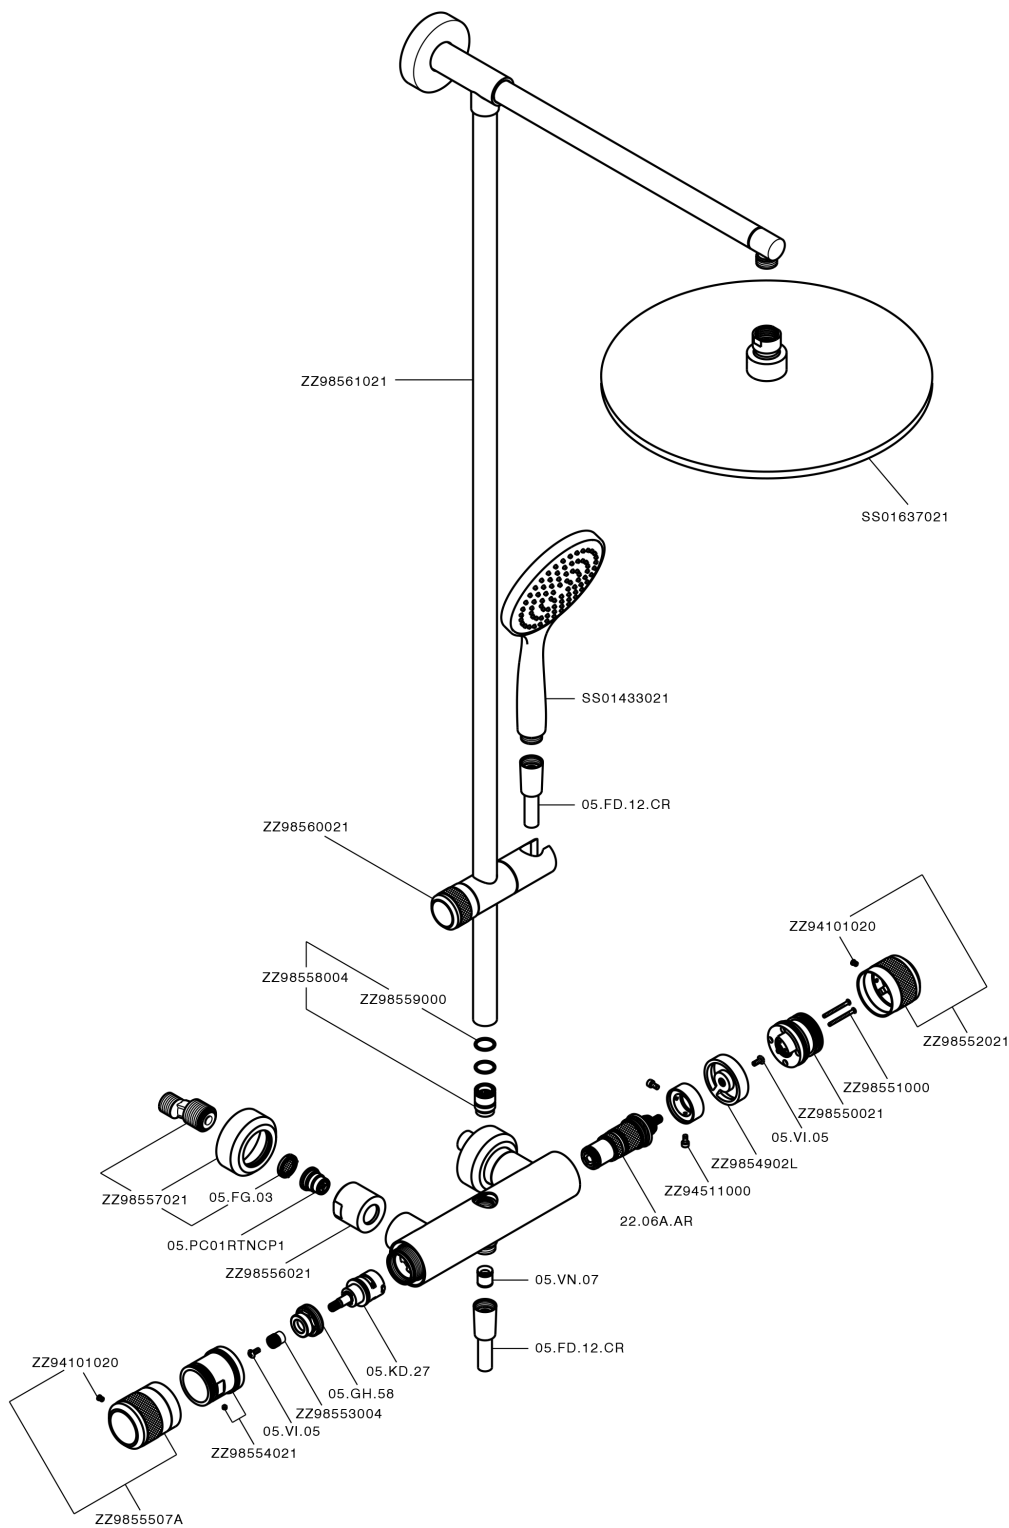

Columna termostática ducha 2 funciones CHRONOS_CRC78010

MODELO **CRC78010**

Columna termostática ducha 2 funciones, devia stop 2 salidas, columna fija, soporte duchita corredizo, duchita una función Emotion Ø130 mm de ABS, rociador redondo Ø 400 mm espesor 8 mm de Latón, flexible liso SUPREME 150 cm

ACABADOS DISPONIBLES

21 21 Cromo

2F 2F Níquel Cepillado

2Q 2Q Black Titanium

CARACTERÍSTICAS

Recambio Cartucho **22.04A.AR - ZZ97279004**

Cartucho Termostático Argo 2 (filtro lungo)

DeviaStop

La tecnología Huber DeviaStop le permite ajustar el caudal de agua y dirigirla hacia la salida elegida (rociador superior, ducha de mano, etc.).

SafeTouch

El sistema Huber SafeTouch mantiene el cuerpo de la grifería frío al cuerpo durante el uso.

Termostático

El Termostático Huber es tu gestor personal del agua, ayudándote a manejar, controlar y ahorrar agua y energía.

Columna termostática ducha 2 funciones CHRONOS_CRC78010

CRC78010

<https://es.huberitalia.com/columna-termostatica-ducha-2-funciones-chronos-crc78010>