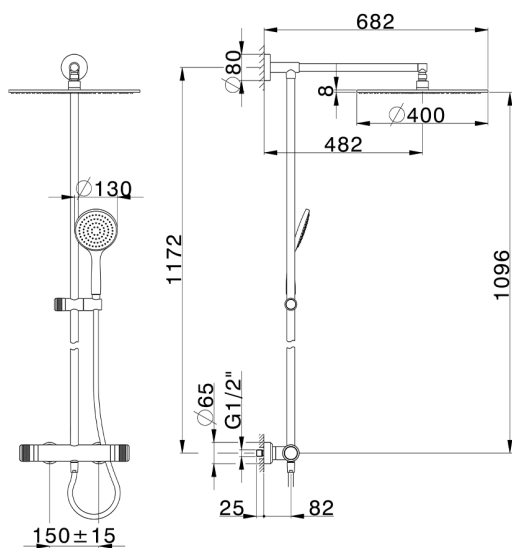

## Columna termostática ducha 2 funciones CHRONOS\_CRC78010

MODELO **CRC78010**

Columna termostática ducha 2 funciones, devia stop 2 salidas, columna fija, soporte duchita corredizo, duchita una función Emotion Ø130 mm de ABS, rociador redondo Ø 400 mm espesor 8 mm de Latón, flexible liso SUPREME 150 cm

ACABADOS DISPONIBLES

**21** 21 Cromo

**2F** 2F Níquel Cepillado

**2Q** 2Q Black Titanium

CARACTERÍSTICAS

Recambio Cartucho **22.04A.AR - ZZ97279004**

**Cartucho Termostático Argo 2 (filtro lungo)**

### DeviaStop

La tecnología Huber DeviaStop le permite ajustar el caudal de agua y dirigirla hacia la salida elegida (rociador superior, ducha de mano, etc.).