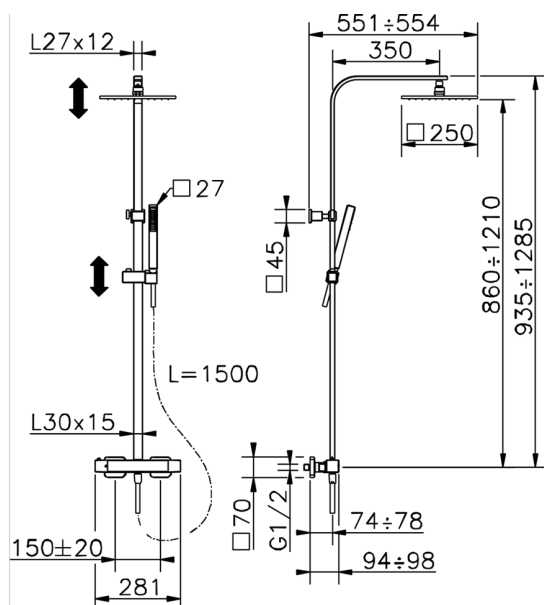

## Columna termostática ducha 2 funciones COLUMNS\_QMC8603H

MODELO **QMC8603H**

Columna termostática ducha 2 funciones, devia stop 2 salidas, columna telescópica, soporte duchita corredizo, duchita una función minimal. cuadrada 27x27mm ABS, rociador cuadrado 250x250 mm de LATÓN, flexible liso SILVERFLEX 150 cm

ACABADOS DISPONIBLES

**21** 21 Cromo

CARACTERÍSTICAS

Recambio Cartucho **22.04A.AR - ZZ97279004**

**Cartucho Termostático Argo 2 (filtro lungo)**

### DeviaStop

La tecnología Huber DeviaStop le permite ajustar el caudal de agua y dirigirla hacia la salida elegida (rociador superior, ducha de mano, etc.).