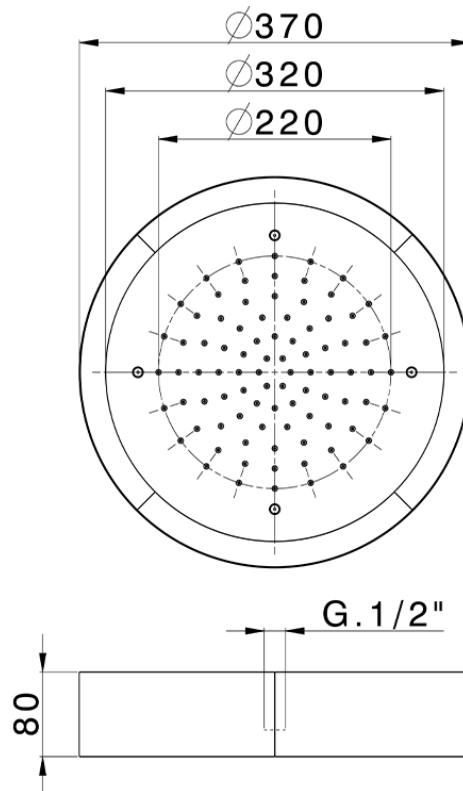

Rociador de techo con cromoterapia Ø 370 mm ZEN_ZS1C0205

ZS1C0205

<https://es.huberitalia.com/rociador-de-techo-con-cromoterapia-o-370-mm-zen-zs1c0205>

2024-11-23