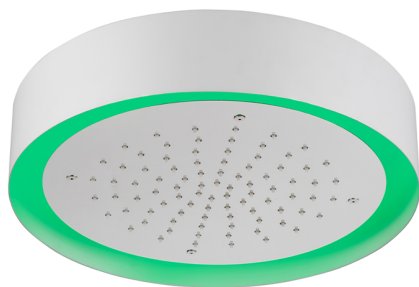

Rociador de techo con cromoterapia Ø 370 mm ZEN_ZS1C0205

MODELO **ZS1C0205**

Rociador de techo con cromoterapia Ø 370 mm, con cubierta exterior blanca, funciones lluvia, cromoterapia, con teclado empotrado, acero inoxidable AISI 304

ACABADOS DISPONIBLES

-  **40** 40 Negro Mate
-  **4Q** 4Q Blanco Mate
-  **D1** D1 Inox Cepillado
-  **D2** D2 Inox brillo

CARACTERÍSTICAS

2024-11-23