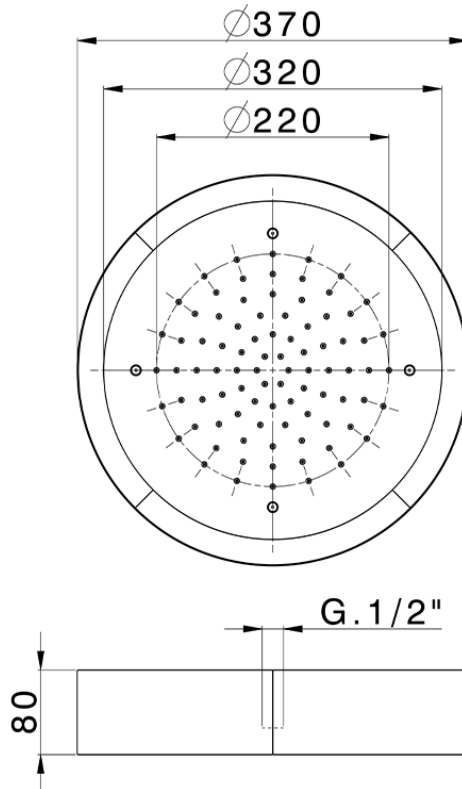

## Rociador de techo con cromoterapia Ø 370 mm ZEN\_ZS1C0205

ZS1C0205

<https://es.huberitalia.com/rociador-de-techo-con-cromoterapia-o-370-mm-zen-zs1c0205>

2024-11-23