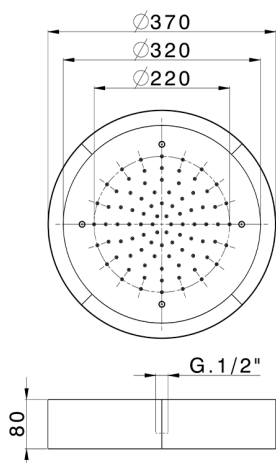

Rociador de techo con cromoterapia Ø 370 mm ZEN_ZS1C0205

MODELO **ZS1C0205**

Rociador de techo con cromoterapia Ø 370 mm, con cubierta exterior blanca, funciones lluvia, cromoterapia, con teclado empotrado, acero inoxidable AISI 304