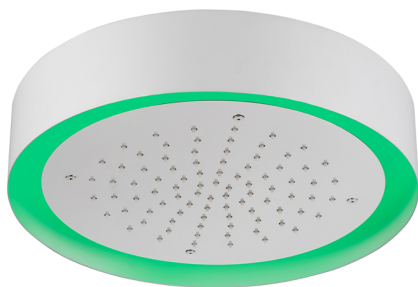

Rociador de techo con cromoterapia Ø 370 mm ZEN_ZS1C0205

MODELO **ZS1C0205**

Rociador de techo con cromoterapia Ø 370 mm, con cubierta exterior blanca, funciones lluvia, cromoterapia, con teclado empotrado, acero inoxidable AISI 304

ACABADOS DISPONIBLES

-  **40** 40 Negro Mate
-  **4Q** 4Q Blanco Mate
-  **D1** D1 Inox Cepillado
-  **D2** D2 Inox brillo

CARACTERÍSTICAS

2024-11-23