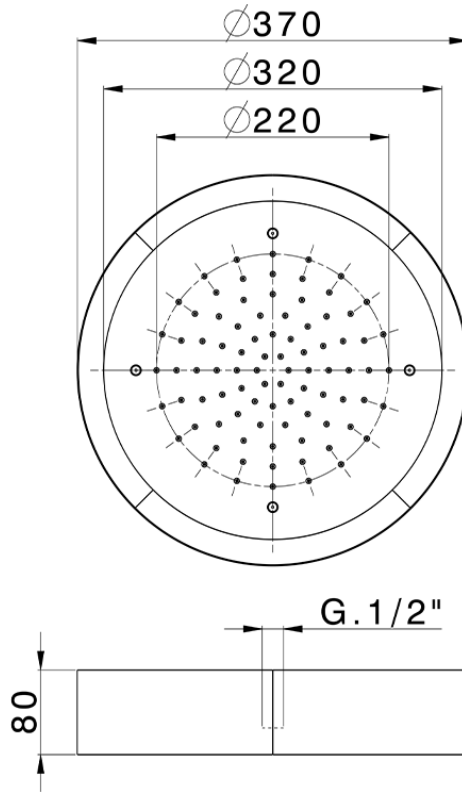

## Rociador de techo con cromoterapia Ø 370 mm ZEN\_ZS1C0205

ZS1C0205

<https://es.huberitalia.com/rociador-de-techo-con-cromoterapia-o-370-mm-zen-zs1c0205>

2024-11-23