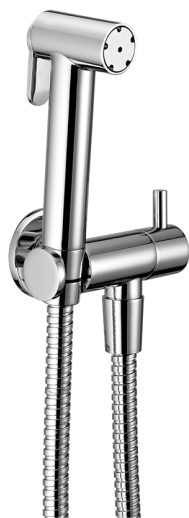

Kit ducha limpieza WC COLECTIVIDAD_H3007900

MODELO **H3007900**

Kit ducha limpieza WC, soporte mural con llave de 1/2", Ducha limpieza WC, flexible Latón 120 cm

ACABADOS DISPONIBLES

21 21 Cromo

24 24 Oro

CARACTERÍSTICAS