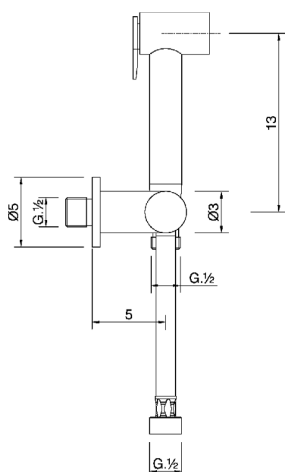

Kit ducha limpieza WC COLECTIVIDAD_H3007900

MODELO **H3007900**

Kit ducha limpieza WC, soporte mural con llave de 1/2", Ducha limpieza WC, flexible Latón 120 cm

ACABADOS DISPONIBLES

CARACTERÍSTICAS

Ducha limpieza WC