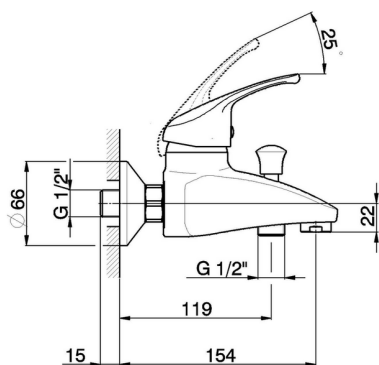

## Bañera monomando BACCARAT\_BC000130

MODELO **BC000130**

Bañera monomando, sin conjunto ducha, conexión para flexible 1/2" M

ACABADOS DISPONIBLES

**21** 21 Cromo

CARACTERÍSTICAS

Recambio Cartucho **ZZ95273000**

**Cartucho Monomando 40 mm**

2026-04-30