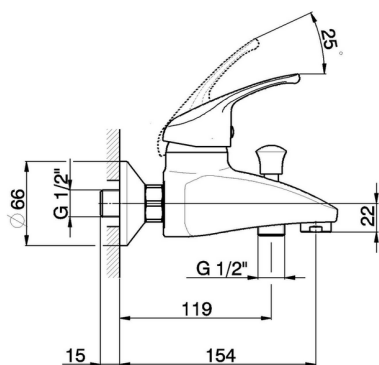

## Bañera monomando BACCARAT\_BC000130

MODELO **BC000130**

Bañera monomando, sin conjunto ducha, conexión para flexible 1/2" M

ACABADOS DISPONIBLES

CARACTERÍSTICAS

Recambio Cartucho **ZZ95273000**

**Cartucho Monomando 40 mm**