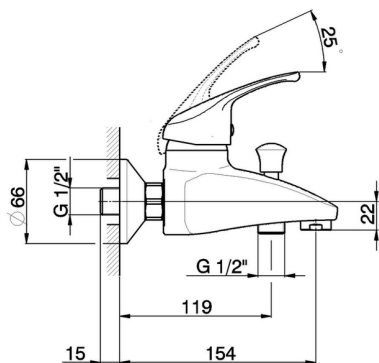

Bañera monomando BACCARAT_BC000130

MODELO **BC000130**

Bañera monomando, sin conjunto ducha, conexión para flexible 1/2" M

ACABADOS DISPONIBLES

21 21 Cromo

CARACTERÍSTICAS

Recambio Cartucho **ZZ95273000**

Cartucho Monomando 40 mm