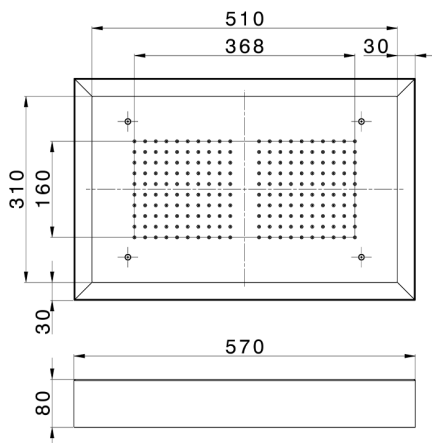

Rociador de techo con cromoterapia 570x370 mm ZEN_ZS1C0215

MODELO **ZS1C0215**

Rociador de techo con cromoterapia 570x370 mm, con cubierta exterior blanca, funciones lluvia, cromoterapia, con teclado empotrado, acero inoxidable AISI 304