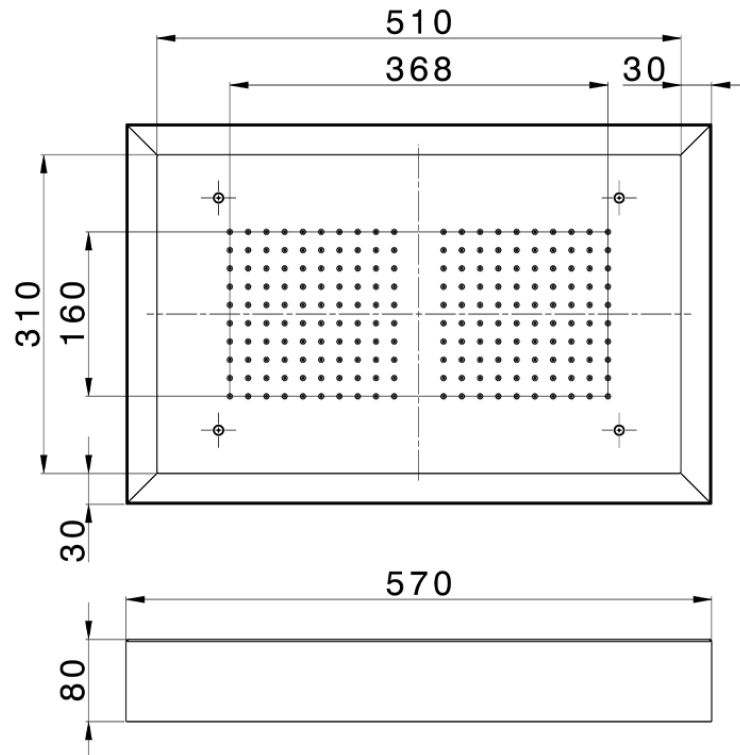

Rociador de techo con cromoterapia 570x370 mm ZEN_ZS1C0215

ZS1C0215

<https://es.huberitalia.com/rociador-de-techo-con-cromoterapia-570x370-mm-zen-zs1c0215>

2025-02-05