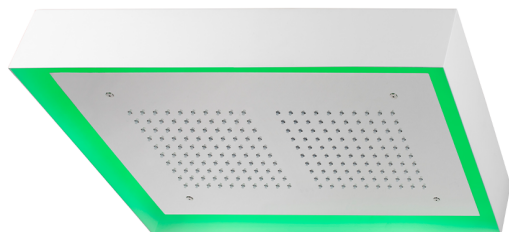

## Rociador de techo con cromoterapia 570x370 mm ZEN\_ZS1C0215

MODELO **ZS1C0215**

Rociador de techo con cromoterapia 570x370 mm, con cubierta exterior blanca, funciones lluvia, cromoterapia, con teclado empotrado, acero inoxidable AISI 304

### ACABADOS DISPONIBLES

-  **40** 40 Negro Mate
-  **4Q** 4Q Blanco Mate
-  **D1** D1 Inox Cepillado
-  **D2** D2 Inox brillo