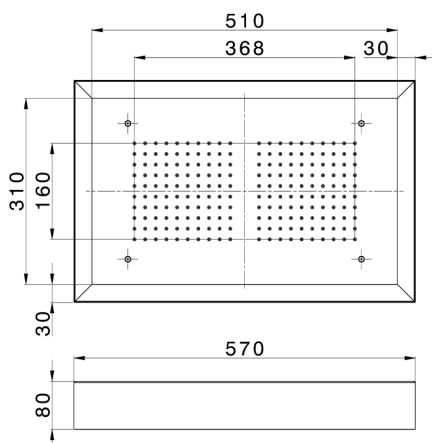

## Rociador de techo con cromoterapia 570x370 mm ZEN\_ZS1C0215

MODELO **ZS1C0215**

Rociador de techo con cromoterapia 570x370 mm, con cubierta exterior blanca, funciones lluvia, cromoterapia, con teclado empotrado, acero inoxidable AISI 304