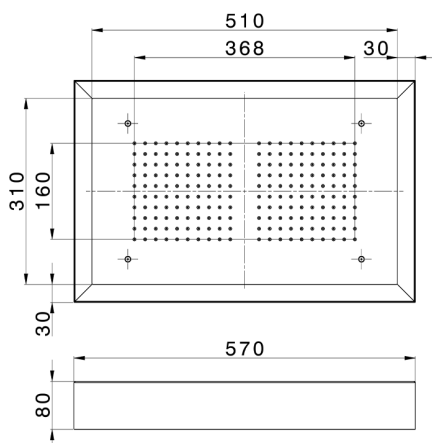

Rociador de techo con cromoterapia 570x370 mm ZEN_ZS1C0215

MODELO **ZS1C0215**

Rociador de techo con cromoterapia 570x370 mm, con cubierta exterior blanca, funciones lluvia, cromoterapia, con teclado empotrado, acero inoxidable AISI 304