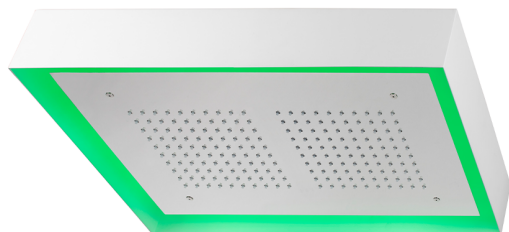

Rociador de techo con cromoterapia 570x370 mm ZEN_ZS1C0215

MODELO **ZS1C0215**

Rociador de techo con cromoterapia 570x370 mm, con cubierta exterior blanca, funciones lluvia, cromoterapia, con teclado empotrado, acero inoxidable AISI 304

ACABADOS DISPONIBLES

-  **40** 40 Negro Mate
-  **4Q** 4Q Blanco Mate
-  **D1** D1 Inox Cepillado
-  **D2** D2 Inox brillo

CARACTERÍSTICAS

2025-02-05