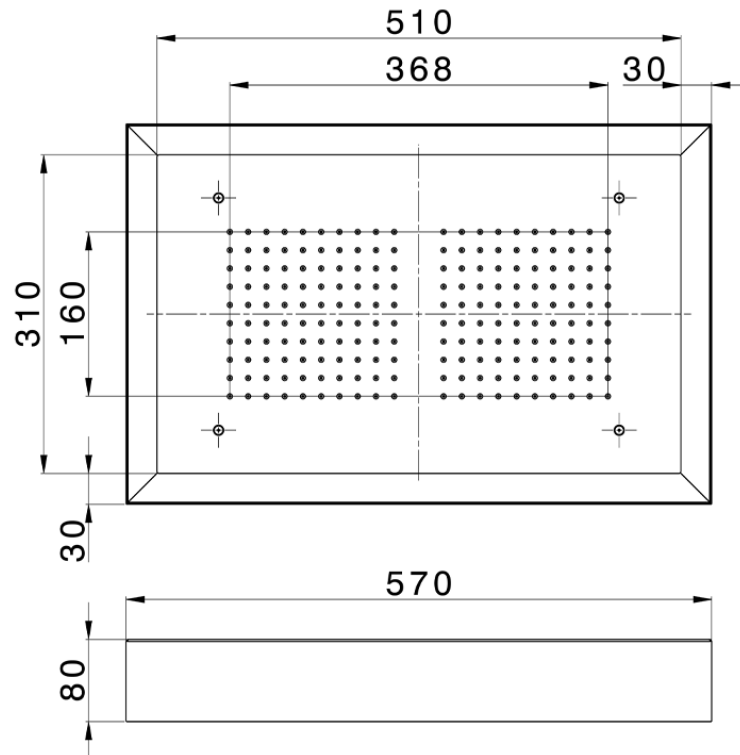

## Rociador de techo con cromoterapia 570x370 mm ZEN\_ZS1C0215

ZS1C0215

<https://es.huberitalia.com/rociador-de-techo-con-cromoterapia-570x370-mm-zen-zs1c0215>

2025-02-05