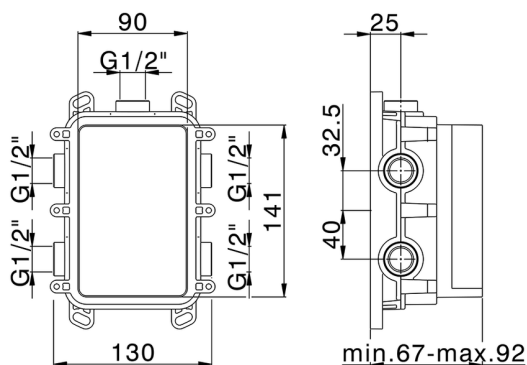

Termostático

El Termostático Huber es tu gestor personal del agua, ayudándote a manejar, controlar y ahorrar agua y energía.

2024-12-22